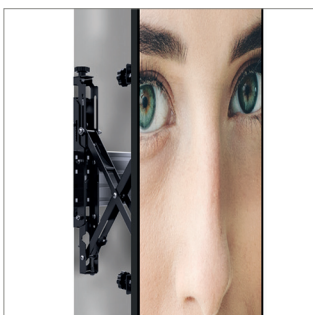

### LG® 86BH5C

BT9909 to idealne rozwiązanie z funkcją pop-out dedykowane dla monitorów LG 86BH5C z serii Ultra Stretch, zwłaszcza przy montażu we wnęce. Beznarzędziowa mikro regulacja pozwala na precyzyjne ułożenie montowanego monitora a funkcja pop-out sprawia że każda regulacja czy przegląd nie stanowią najmniejszego problemu. W zestawie śruby chroniące przed nieautoryzowanym zdjęciem monitora ze ściany oraz zestaw śrub do ostatecznego wyregulowania wysokości i poziomu zamontowanego wyświetlacza.

#### WAŻNIEJSZE FUNKCJE

- Idealny dla montażu we wnęce
- Posiada pop-out oraz mikro regulację - najdoskonalsze funkcje pozwalające na precyzyjne zamocowanie i dostęp serwisowy
- Śruby poziomujące do ustawienia wysokości ekranu
- Śruby zabezpieczające przed kradzieżą ekranu
- Opcjonalnie dostępna wersja montażu typu sufit - podłoga
- Doskonała estetyka i stylistyka produktu
- W zestawie wszystkie niezbędne akcesoria montażowe

SYSTEM X

Idealne przy montażu monitora we wnęce

Beznarzędziowa regulacja dla perfekcyjnej aranżacji wyświetlaczy bezszwowych

Ramiona wyposażone w śruby zabezpieczające

Opcjonalnie dostępna wersja montażu typu sufit - podłoga