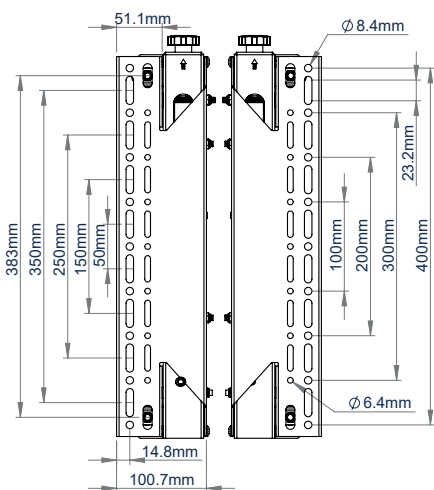

#### SPECYFIKACJA

Zakres przekątnych	Ekran Ultra Stretch 86cali
Max. obciążenie	50kg
Rozmiar VESA	600 x 200
Głębokość (zamknięty)	110mm (+/-10mm mikro regulacji)
Głębokość (wysunięty)	279mm (+/-10mm mikro regulacji)
Regulacja wysokości ekranu	+/-20mm
Kolor (szyna montażowa)	Srebrny
Kolor (ramiona montażowe)	Czarny

SYSTEM X

Idealne przy montażu monitora we wnęce

Beznarzędziowa regulacja dla perfekcyjnej aranżacji wyświetlaczy bezszwowych

Ramiona wyposażone w śruby zabezpieczające

Opcjonalnie dostępna wersja montażu typu sufit - podłoga

WIDOK Z PRZODU

WIDOK Z BOKU -  
UCHWYT ZAMKNIĘTY

WIDOK Z BOKU -  
TRYB SERWISOWY

RAMIONA UCHWYTU

WIDOK Z GÓRY

MOCOWANIE ŚCIENNE WRAZ Z SZYNĄ BT8390  
(precyzyjny i stabilny montaż)

INFORMACJE LOGISTYCZNE

KOLOR:	SYMBOL:	KOD EAN:	ILOŚĆ W KARTONIE:	INNE KARTONY:	WAGA OPAKOWANIA GŁÓWNEGO:	OBJĘTOŚĆ OPAKOWANIA:
Czarny/Srebrny	BT9909/BS	5019318087530	1	0	8kg	0.05m <sup>3</sup>