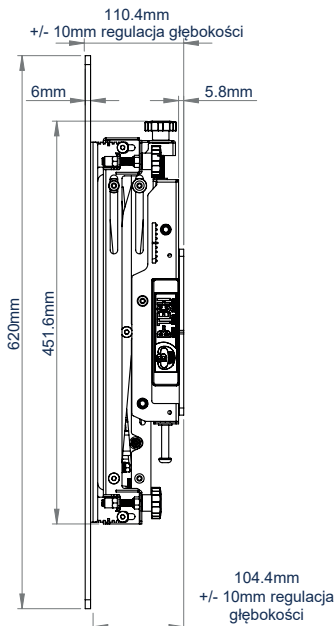

WIDOK Z BOKU -
UCHWYT ZAMKNIĘTY