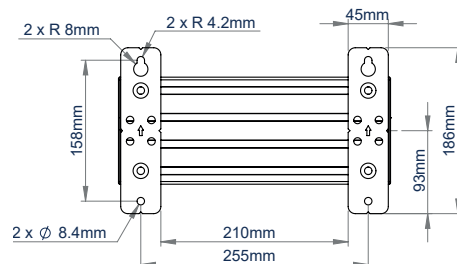

WIDOK Z PRZODU

WIDOK Z BOKU -  
UCHWYT ZAMKNIĘTY

WIDOK Z BOKU -  
TRYB SERWISOWY

RAMIONA UCHWYTU

WIDOK Z GÓRY

MOCOWANIE ŚCIENNE WRAZ Z SZYNĄ BT8390  
(precyzyjny i stabilny montaż)

INFORMACJE LOGISTYCZNE

KOLOR:	SYMBOL:	KOD EAN:	ILOŚĆ W KARTONIE:	INNE KARTONY:	WAGA OPAKOWANIA GŁÓWNEGO:	OBJĘTOŚĆ OPAKOWANIA:
Czarny/Srebrny	BT9909/BS	5019318087530	1	0	8kg	0.05m <sup>3</sup>

AKCESORIA I PRODUKTY POWIĄZANE

**BT9905**  
Uchwyt ścienny wykonany z elementów Systemu X dla monitorów Ultra Stretch - montaż poziomy

**BT9906**  
Uchwyt ścienny wykonany z elementów Systemu X dla monitorów Ultra Stretch - montaż pionowy