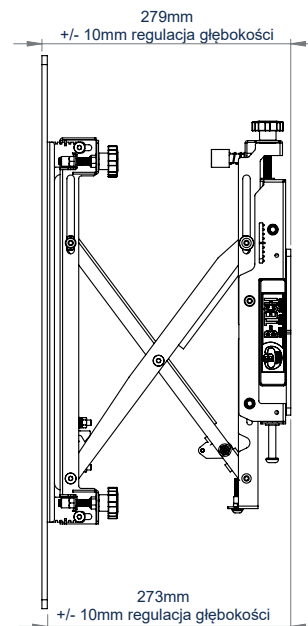

WIDOK Z BOKU -
TRYB SERWISOWY