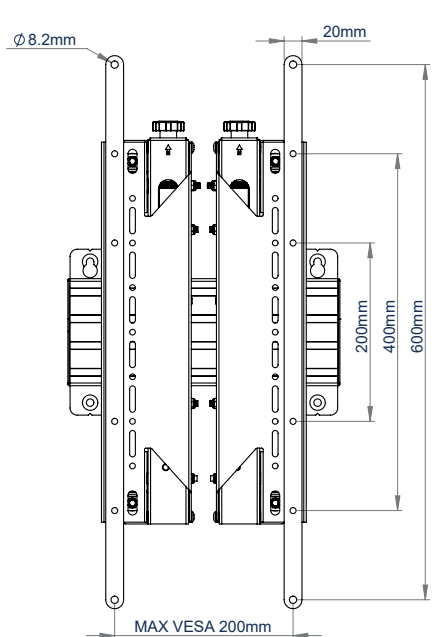

#### SPECYFIKACJA

Zakres przekątnych	Ekran Ultra Stretch 86cali
Max. obciążenie	50kg
Rozmiar VESA	600 x 200
Głębokość (zamknięty)	110mm (+/-10mm mikro regulacji)
Głębokość (wysunięty)	279mm (+/-10mm mikro regulacji)
Regulacja wysokości ekranu	+/-20mm
Kolor (szyna montażowa)	Srebrny
Kolor (ramiona montażowe)	Czarny

SYSTEM X

Idealne przy montażu monitora we wnęce

Beznarzędziowa regulacja dla perfekcyjnej aranżacji wyświetlaczy bezszwowych

Ramiona wyposażone w śruby zabezpieczające

Opcjonalnie dostępna wersja montażu typu sufit - podłoga