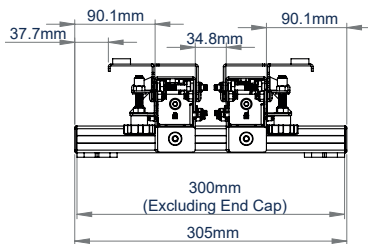

#### SPECYFIKACJA

Zakres przekątnych	Ekran Ultra Stretch 86cali
Max. obciążenie	50kg
Rozmiar VESA	600 x 200
Głębokość (zamknięty)	110mm (+/-10mm mikro regulacji)
Głębokość (wysunięty)	279mm (+/-10mm mikro regulacji)
Regulacja wysokości ekranu	+/-20mm
Kolor (szyna montażowa)	Srebrny
Kolor (ramiona montażowe)	Czarny

WIDOK Z PRZODU

WIDOK Z BOKU -  
UCHWYT ZAMKNIĘTY

WIDOK Z BOKU -  
TRYB SERWISOWY

RAMIONA UCHWYTU

WIDOK Z GÓRY

MOCOWANIE ŚCIENNE WRAZ Z SZYNĄ BT8390  
(precyzyjny i stabilny montaż)

INFORMACJE LOGISTYCZNE

KOLOR:	SYMBOL:	KOD EAN:	ILOŚĆ W KARTONIE:	INNE KARTONY:	WAGA OPAKOWANIA GŁÓWNEGO:	OBJĘTOŚĆ OPAKOWANIA:
Czarny/Srebrny	BT9909/BS	5019318087530	1	0	8kg	0.05m <sup>3</sup>