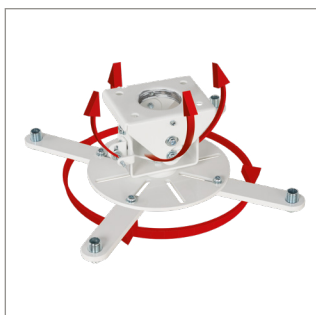

B-TECH AV MOUNTS™

提供圆管
连接件,用于
延长天花板
下降距离

BT899XL

超大型 投影仪天花板安装架 带微调

BT899XL是一款通用投影仪安装架,设计用于安装最大至25kg的投影仪。与B-Tech的System 2 professional系列兼容,该支架可与天花板平齐安装或使用提供的圆管连接件连接到BT7850 Ø50mm圆管上。该投影仪安装架的设计可轻松地调整倾斜、翻转和旋转,并为短焦投影仪提供可选的微调,使该安装架成为安装重型投影仪的理想解决方案。

产品规格

最大承重	25kg
倾斜(俯仰)	+/- 13°
翻转	+/- 6°
旋转	360°
天花板下降距离	98.5mm
安装孔位间最大距离	493mm
颜色选择	黑色或白色

产品特点

- 可直接安装在天花板或者圆管上
- 与B-Tech System 2 Professional 系列和1.5" NPT 管兼容
- 提供预组装以进行简单的三步安装
- 微调功能可用于短焦投影仪
- 集成电缆管理,可用于智能安装
- 提供安全锁紧螺钉、内六角扳手,以安全安装
- 独特的“旋转”安装板可实现通用兼容
- 适用于使用M2.5、M3、M4、M5和M6安装孔位的投影仪
- 包括所有安装所需硬件

独特的“旋转”安装板可实现通用兼容

具有简单的倾斜,翻转和旋转功能

与B-Tech System 2 圆管和天花板安装架兼容

可选的微调功能可用于短焦投影仪