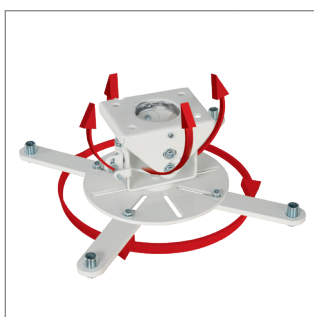

B-TECH AV MOUNTS

IDEALNY DO
SKOŚNYCH
SUFITÓW

BT899XL-FD

UCHWYT PROJEKTOROWY Z MIKRO REGULACJĄ (DUŻE PROJEKTORY)

BT899XL-FD to zestaw: uchwyt do projektorów o masie do 25kg wraz z wysięgnikiem. Model dostępny w pięciu wariantach długości (od 0,5m do 3m). Jest idealny do skośnych sufitów dzięki specjalnemu mocowaniu. Zapewnia łatwą regulację pochylenia, przechyłu oraz obrotu. Wraz z funkcją mikro regulacji daje użytkownikowi precyzyjne działania (projektory krótkoogniskowe).

DANE TECHNICZNE

Maksymalne obciążenie	25kg
Regulacja pochylenia	+/- 13°
Regulacja przechyłu	+/- 6°
Obrót	360°
Pochylenie mocowania sufitowego	90°
Maks. odl. pomiędzy mocowaniami	493mm
Dostępne kolory (Ø50mm)	Czarny, biały, chrom

NAJWAŻNIEJSZE FUNKCJE

- Prowadzenie kabli
- Śruby zabezpieczające oraz klucz imbusowy
- Idealny do skośnych sufitów
- Unikalna, karuzelowa płyta montażowa dla uniwersalności
- Doskonały do projektorów z mocowaniem M2,5, M3, M4, M5 oraz M6

5 WARIANTÓW DŁUGOŚCI

BT899XL-FD050	0.5m	BT899XL-FD200	2m
BT899XL-FD100	1m	BT899XL-FD300	3m
BT899XL-FD150	1.5m		

Unikalna, karuzelowa płyta montażowa dla uniwersalności

Łatwa regulacja pochylenia, przechyłu oraz obrotu