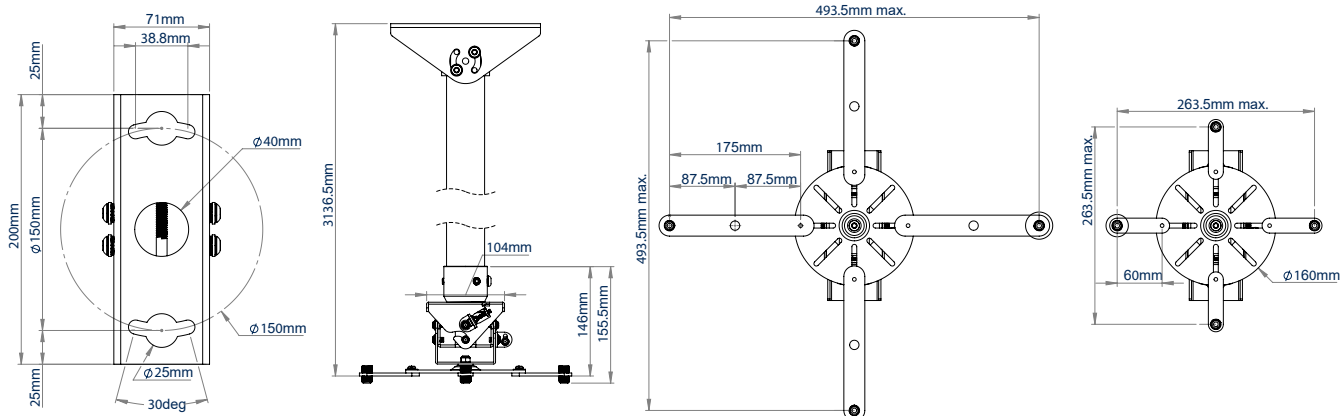

PACKING INFORMATION

ROZWIĄZANIA OPACOWANE I OPATENTOWANE PRZEZ B-TECH AV MOUNTS

KOLOR:	SYMBOL:	KOD EAN:	OPAKOWANIE GŁÓWNE:	INNE OPAKOWANIA:	WAGA OPAKOWANIEM:	OBJ. OPAK. GŁÓWNEGO:
Czarny	BT899XL-FD050/BB	5019318761171	1	/	4.93kg	0.01m³
Biały	BT899XL-FD050/BW	5019318761362	1	/	4.93kg	0.01m³
Chrom	BT899XL-FD050/BC	5019318761188	1	/	4.93kg	0.01m³
Czarny	BT899XL-FD100/BB	5019318761195	2	/	3.95kg / 1.93kg	0.00m³ / 0.00m³
Biały	BT899XL-FD100/BW	5019318761379	2	/	3.95kg / 1.93kg	0.00m³ / 0.00m³
Chrom	BT899XL-FD100/BC	5019318761201	2	/	3.95kg / 1.93kg	0.00m³ / 0.00m³
Czarny	BT899XL-FD150/BB	5019318761218	2	/	3.95kg / 3.09kg	0.00m³ / 0.01m³
Biały	BT899XL-FD150/BW	5019318761386	2	/	3.95kg / 3.09kg	0.00m³ / 0.01m³
Chrom	BT899XL-FD150/BC	5019318761225	2	/	3.95kg / 3.09kg	0.00m³ / 0.01m³
Czarny	BT899XL-FD200/BB	5019318761232	2	/	3.95kg / 3.83kg	0.00m³ / 0.01m³
Chrom	BT899XL-FD200/BC	5019318761249	2	/	3.95kg / 3.83kg	0.00m³ / 0.01m³
Czarny	BT899XL-FD300/BB	5019318761256	2	/	3.95kg / 6.8kg	0.00m³ / 0.01m³
Chrom	BT899XL-FD300/BC	5019318761263	2	/	3.95kg / 6.8kg	0.00m³ / 0.01m³