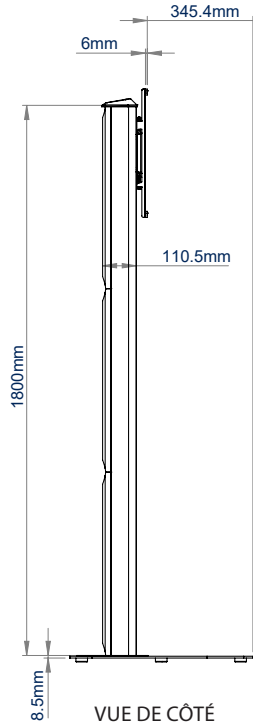

VUE DE CÔTÉ

INFORMATIONS D'EMBALLAGE

COULEUR:	REF. DE COMMANDE:	CODE EAN:
Noir	BT8583/BB	5019318305887
Noir / Argent	BT8583/BS	5019318305894

ACCESSOIRES ET PRODUITS CONNEXES