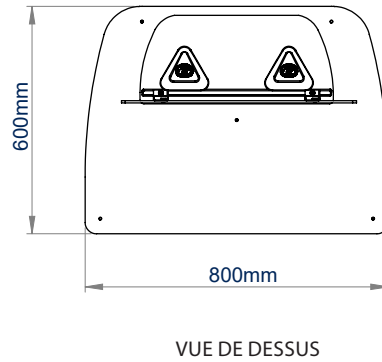

VUE DE DESSUS

INFORMATIONS D'EMBALLAGE

COULEUR:	REF. DE COMMANDE:	CODE EAN:
Noir	BT8583/BB	5019318305887
Noir / Argent	BT8583/BS	5019318305894