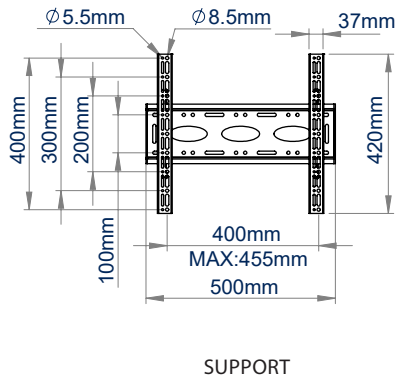

SUPPORT

INFORMATIONS D'EMBALLAGE

COULEUR:	REF. DE COMMANDE:	CODE EAN:
Noir	BT8583/BB	5019318305887
Noir / Argent	BT8583/BS	5019318305894

ACCESSOIRES ET PRODUITS CONNEXES