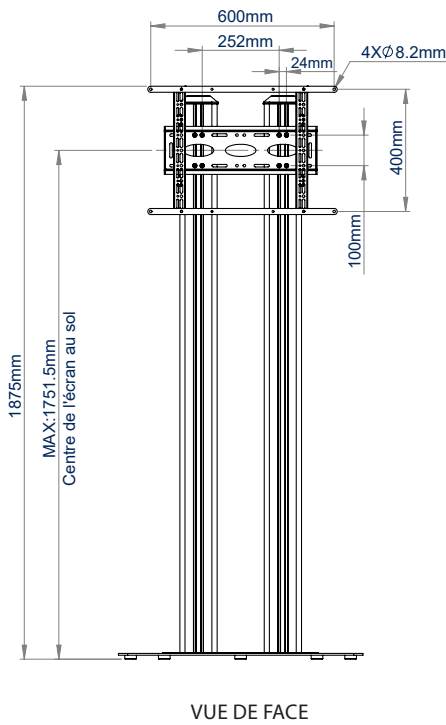

VUE DE FACE

INFORMATIONS D'EMBALLAGE

COULEUR:	REF. DE COMMANDE:	CODE EAN:
Noir	BT8583/BB	5019318305887
Noir / Argent	BT8583/BS	5019318305894

ACCESSOIRES ET PRODUITS CONNEXES