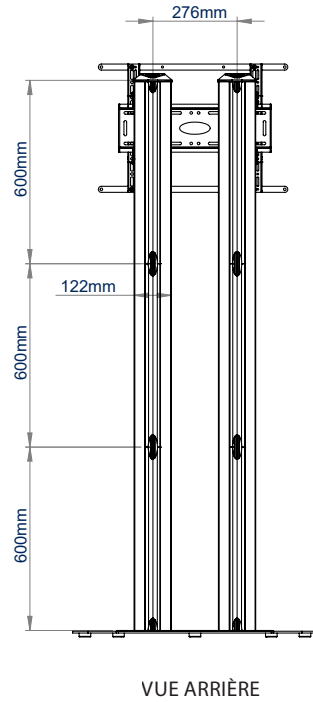

VUE ARRIÈRE