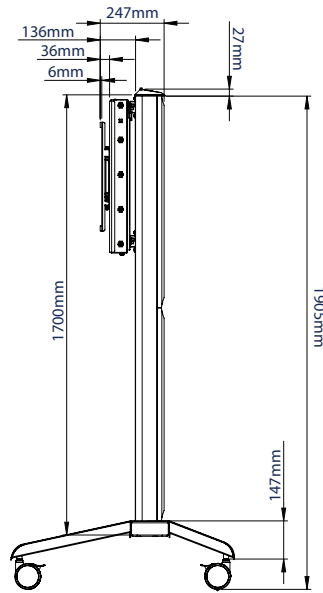

VISTA LATERAL