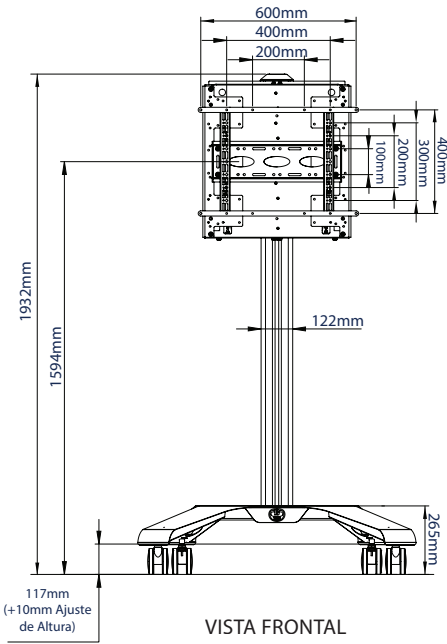

INFORMACIÓN DE EMBALAJE

NOTA: ARTÍCULO EN 4 CAJAS

COLOR:	REF. DE PEDIDO:	CÓDIGO EAN:	PESO CAJA PRINCIPAL:	CONTENIDO CÚBICO CAJA PRINCIPAL:
Negro	BT8563-01/BB	5019318301940	30kg / 9kg / 12kg / 24kg	0.278m³ / 0.046m³ / 0.027m³ / 0.035m³
Negro & Plata	BT8563-01/BS	5019318301957	30kg / 9kg / 12kg / 24kg	0.278m³ / 0.046m³ / 0.027m³ / 0.035m³
Blanco	BT8563-01/WW	5019318301964	30kg / 9kg / 12kg / 24kg	0.278m³ / 0.046m³ / 0.027m³ / 0.035m³
Negro	BT8563-02/BB	5019318301971	30kg / 9kg / 12kg / 24kg	0.278m³ / 0.046m³ / 0.027m³ / 0.035m³
Negro & Plata	BT8563-02/BS	5019318301988	30kg / 9kg / 12kg / 24kg	0.278m³ / 0.046m³ / 0.027m³ / 0.035m³
Blanco	BT8563-02/WW	5019318301995	30kg / 9kg / 12kg / 24kg	0.278m³ / 0.046m³ / 0.027m³ / 0.035m³
Negro	BT8563-02/BB	5019318301971	30kg / 9kg / 12kg / 24kg	0.278m³ / 0.046m³ / 0.027m³ / 0.035m³
Negro & Plata	BT8563-03/BS	5019318302015	30kg / 9kg / 12kg / 24kg	0.278m³ / 0.046m³ / 0.027m³ / 0.035m³
Blanco	BT8563-03/WW	5019318302022	30kg / 9kg / 12kg / 24kg	0.278m³ / 0.046m³ / 0.027m³ / 0.035m³

PRODUCTOS Y ACCESORIOS RELACIONADOS

SS-V1.1-BT8563-231220-ES