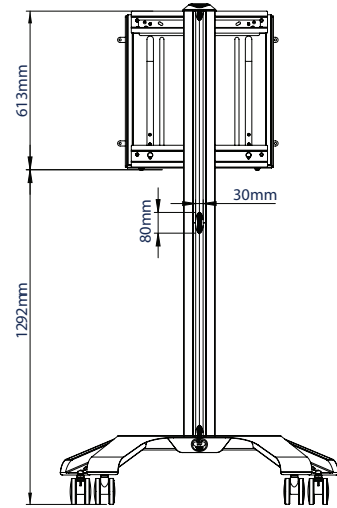

VISTA TRASERA