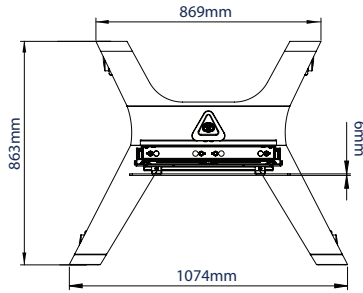

VISTA SUPERIOR