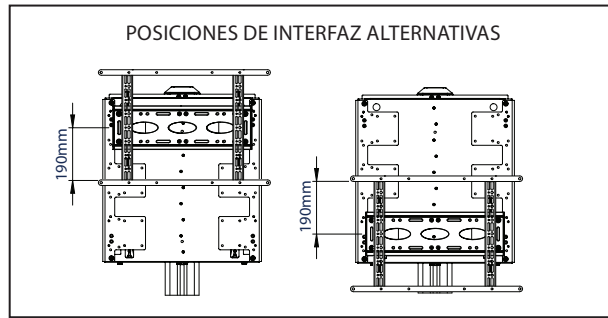

INFORMACIÓN DE EMBALAJE

NOTA: ARTÍCULO EN 4 CAJAS

COLOR:	REF. DE PEDIDO:	CÓDIGO EAN:	PESO CAJA PRINCIPAL:	CONTENIDO CÚBICO CAJA PRINCIPAL:
Negro	BT8563-01/BB	5019318301940	30kg / 9kg / 12kg / 24kg	0.278m³ / 0.046m³ / 0.027m³ / 0.035m³
Negro & Plata	BT8563-01/BS	5019318301957	30kg / 9kg / 12kg / 24kg	0.278m³ / 0.046m³ / 0.027m³ / 0.035m³
Blanco	BT8563-01/WW	5019318301964	30kg / 9kg / 12kg / 24kg	0.278m³ / 0.046m³ / 0.027m³ / 0.035m³
Negro	BT8563-02/BB	5019318301971	30kg / 9kg / 12kg / 24kg	0.278m³ / 0.046m³ / 0.027m³ / 0.035m³
Negro & Plata	BT8563-02/BS	5019318301988	30kg / 9kg / 12kg / 24kg	0.278m³ / 0.046m³ / 0.027m³ / 0.035m³
Blanco	BT8563-02/WW	5019318301995	30kg / 9kg / 12kg / 24kg	0.278m³ / 0.046m³ / 0.027m³ / 0.035m³
Negro	BT8563-02/BB	5019318301971	30kg / 9kg / 12kg / 24kg	0.278m³ / 0.046m³ / 0.027m³ / 0.035m³
Negro & Plata	BT8563-03/BS	5019318302015	30kg / 9kg / 12kg / 24kg	0.278m³ / 0.046m³ / 0.027m³ / 0.035m³
Blanco	BT8563-03/WW	5019318302022	30kg / 9kg / 12kg / 24kg	0.278m³ / 0.046m³ / 0.027m³ / 0.035m³