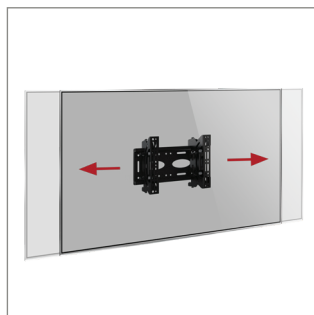

## UNIVERSAL FLACHBILDSCHIRM WANDHALTERUNG NEIGBAR

EINFACHES  
 DREH-NEIG  
 SYSTEM

Entwickelt um mittelgroße Bildschirme zu montieren. BT8430 ist eine Flachbildschirmhalterung, die über einen einzigartigen "Dreh-Neig" Mechanismus verfügt. Dieser Mechanismus erlaubt eine einfache Neig-Justierung des Bildschirms bis zu +/-15°. Auch zu verwenden mit der B-Tech Zubehör Schelle für Rohrhalterung. BT8430 verfügt über Nivellierschrauben zum Einstellen der Bildschirmhöhe nach der Installation, sowie Feststellschrauben, die ein unbefugtes Entfernen des Bildschirms verhindern.

### TECHNISCHE DATEN

Empfohlene Bildschirmgröße	bis 47"
Maximale Tragelast	50kg
VESA® & nicht VESA Befestigungen	bis zu 327 x 200mm
Neigung	+/-15°
Abstand zur Wand (flach)	81mm
Abstand zur Wand (voll geneigt)	148mm

### EIGENSCHAFTEN

- Einzigartiger "Dreh-Neig" Mechanismus für werkzeuglose Neig-Justierung
- Arme sind mit Nivellierschrauben ausgestattet um die Bildschirmhöhe einzustellen
- Seitliche Justierung, sobald der Bildschirm montiert ist
- Nivellierschrauben ermöglichen die Justage der Bildschirmhöhe
- Sicherheitsschrauben zum Verriegeln und Inbusschlüssel, um unerlaubtes Entfernen des Bildschirms zu verhindern
- Einfache Installation durch Einhängen, inklusive des gesamten Befestigungsmaterials

Kompatibel mit B-Techs's Schellen- und Rohrsystem zur Bildschirmbefestigung mit Rohren

Nachinstallation seitlicher Bildschirm Ausrichtung für eine perfekte Bildschirm Position

Arme sind mit Nivellierschrauben ausgestattet, um die Höhe des Bildschirms einzustellen, sobald er montiert ist