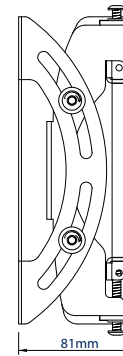

SEITENANSICHTEN