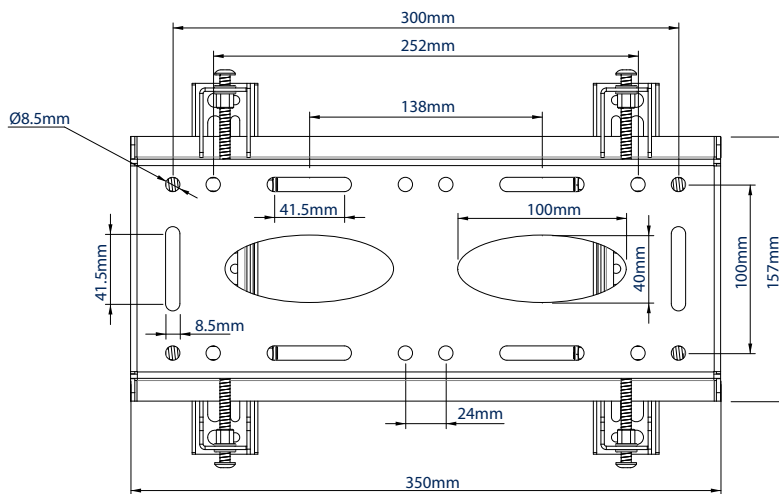

RÜCKANSICHT

VERPACKUNGSANGABEN

FARBE:	BESTELLNUMMER:	EAN CODE:	UMKARTON MENGE:	UMKARTON GEWICHT:	UMKARTON WÜRFEL:
Schwarz	BT8430/B	5019318089947	2	6.9KG	0.021cbm