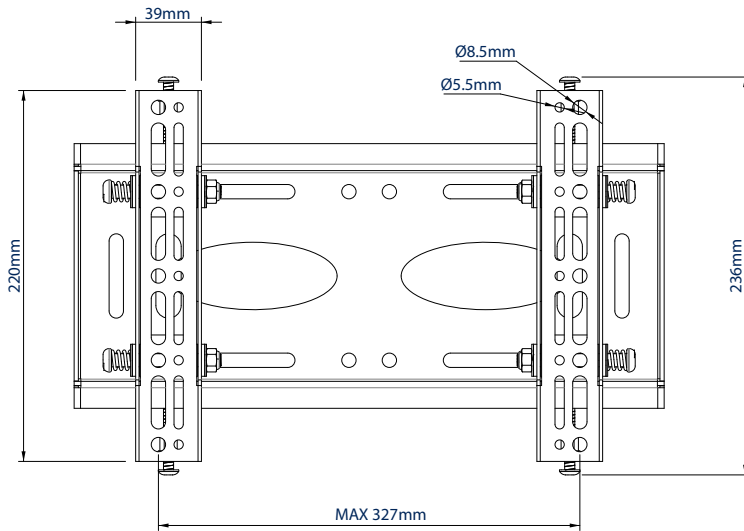

VORDERANSICHT