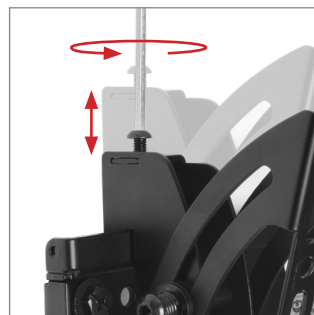

## UNIVERSAL FLACHBILDSCHIRM WANDHALTERUNG NEIGBAR

EINFACHES  
 DREH-NEIG  
 SYSTEM

Entwickelt um mittelgroße Bildschirme zu montieren. BT8430 ist eine Flachbildschirmhalterung, die über einen einzigartigen "Dreh-Neig" Mechanismus verfügt. Dieser Mechanismus erlaubt eine einfache Neig-Justierung des Bildschirms bis zu +/-15°. Auch zu verwenden mit der B-Tech Zubehör Schelle für Rohrhalterung. BT8430 verfügt über Nivellierschrauben zum Einstellen der Bildschirmhöhe nach der Installation, sowie Feststellschrauben, die ein unbefugtes Entfernen des Bildschirms verhindern.

### EIGENSCHAFTEN

- Einzigartiger "Dreh-Neig" Mechanismus für werkzeuglose Neig-Justierung
- Arme sind mit Nivellierschrauben ausgestattet um die Bildschirmhöhe einzustellen
- Seitliche Justierung, sobald der Bildschirm montiert ist
- Nivellierschrauben ermöglichen die Justage der Bildschirmhöhe
- Sicherheitsschrauben zum Verriegeln und Inbusschlüssel, um unerlaubtes Entfernen des Bildschirms zu verhindern
- Einfache Installation durch Einhängen, inklusive des gesamten Befestigungsmaterials

Kompatibel mit B-Techs's Schellen- und Rohrsystem zur Bildschirmbefestigung mit Rohren

Nachinstallation seitlicher Bildschirm Ausrichtung für eine perfekte Bildschirm Position

Arme sind mit Nivellierschrauben ausgestattet, um die Höhe des Bildschirms einzustellen, sobald er montiert ist