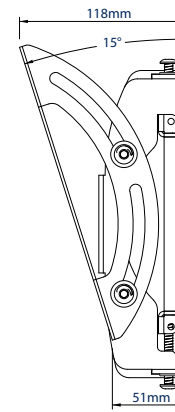

SEITENANSICHTEN