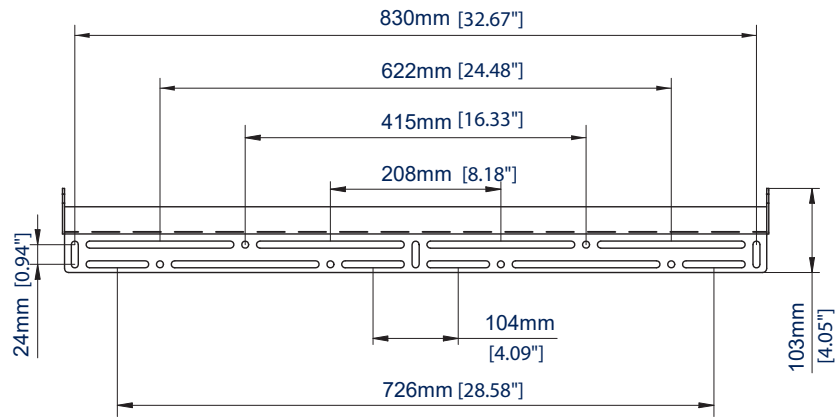

PLAQUE MURALE

INFORMATIONS D'EMBALLAGE

COULEUR	COMMANDE	CODE EAN
Noir	BT8422/B	5019318084256

PRODUITS CONNEXES

CODE PRODUIT	NOM	DESCRIPTION
BT8421	Support mural universel	pour les écrans jusqu'à 55"
BT8210	Support mural universel ultra-fin	pour les écrans jusqu'à 55"
BT8432	Support mural universel	inclinable pour les écrans jusqu'à 80"
BT9903	Support mural universel de haute résistance	pour les écrans XL de 65" à 120"