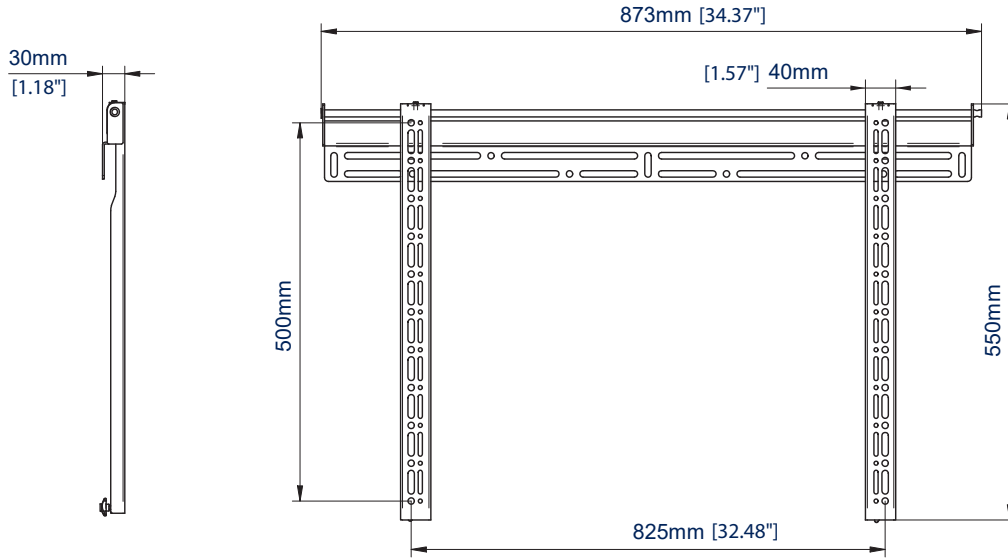

BT8422

VUE DE CÔTÉ

VUE DE FACE