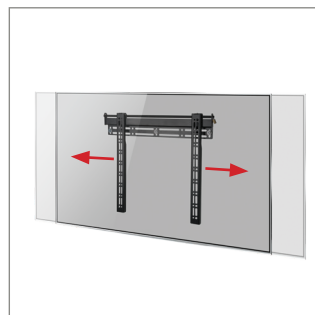

B-TECH AV MOUNTS™

BT8421

UNIVERSELE FLATSCREEN- WANDBEUGEL

MONTEERT
SCHERMEN
30MM VAN
DE WAND

De slanke BT8421 maakt het mogelijk om middelgrote schermen tot 35kg op slechts 30mm van de wand te monteren. Schermmontage verloopt zo snel en eenvoudig mogelijk dankzij functies zoals schermuitlijning na installatie, B-Tech's nivelleringsstelsel OWLS™ en eenvoudige inhaak-installatie. De BT8421 beschikt ook over B-Tech's gepatenteerde 'Torsion-Lock' sluitsysteem om ongeoorloofd verwijderen van het scherm te voorkomen. Alle montageschroeven zijn inbegrepen.

TECHNISCHE GEGEVENS

Aanbevolen schermgrootte ¹	t.e.m. 55"
Max. gewicht	35kg
Universele bevestigingspunten	t.e.m. 465mm x 400mm
VESA® compatibiliteit	t.e.m. 400 x 400
Afstand van de wand	30mm

KENMERKEN

- Discreet design om een scherm dicht tegen de wand te monteren
- Voorzien van OWLS™ (On Wall Levelling System) om de wandplaat na montage waterpas te stellen, zodat er niet opnieuw in de muur geboord hoeft te worden
- Geschikt voor betonnen of bakstenen wanden
- Zijdelingse afstelling van het scherm na montage
- Vergrendelingsschroeven, inbussleutel en vergrendelingsstangen worden meegeleverd voor een veilige installatie
- Wordt voorgemonteerd geleverd om de installatietijd te verkorten
- Eenvoudige 'inhaak'-installatie
- Alle montagemateriaal inbegrepen

Discreet design bevestigt scherm op 30mm van de wand

Schermitlijning na installatie voor een perfecte plaatsing iedere keer

Vergrendelingsschroeven, inbussleutel en vergrendelingsstangen worden meegeleverd voor een veilige installatie*