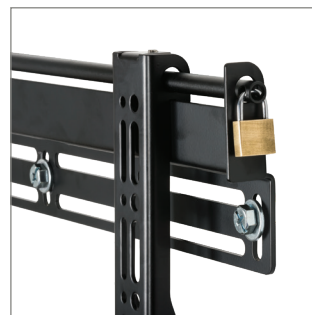

B-TECH AV MOUNTS™

BT8421

UNIVERSELE FLATSCREEN- WANDBEUGEL

MONTEERT
SCHERMEN
30MM VAN
DE WAND

De slanke BT8421 maakt het mogelijk om middelgrote schermen tot 35kg op slechts 30mm van de wand te monteren. Schermmontage verloopt zo snel en eenvoudig mogelijk dankzij functies zoals schermuitlijning na installatie, B-Tech's nivelleringsstelsel OWLS™ en eenvoudige inhaak-installatie. De BT8421 beschikt ook over B-Tech's gepatenteerde 'Torsion-Lock' sluitsysteem om ongeoorloofd verwijderen van het scherm te voorkomen. Alle montageschroeven zijn inbegrepen.

TECHNISCHE GEGEVENS

Aanbevolen schermgrootte ¹	t.e.m. 55"
Max. gewicht	35kg
Universele bevestigingspunten	t.e.m. 465mm x 400mm
VESA® compatibiliteit	t.e.m. 400 x 400
Afstand van de wand	30mm

KENMERKEN

- Discreet design om een scherm dicht tegen de wand te monteren
- Voorzien van OWLS™ (On Wall Levelling System) om de wandplaat na montage waterpas te stellen, zodat er niet opnieuw in de muur geboord hoeft te worden
- Geschikt voor betonnen of bakstenen wanden
- Zijdelingse afstelling van het scherm na montage
- Vergrendelingsschroeven, inbussleutel en vergrendelingsstangen worden meegeleverd voor een veilige installatie
- Wordt voorgemonteerd geleverd om de installatietijd te verkorten
- Eenvoudige 'inhaak'-installatie
- Alle montagemateriaal inbegrepen

Discreet design bevestigt scherm op 30mm van de wand

Schermitlijning na installatie voor een perfecte plaatsing iedere keer

Vergrendelingsschroeven, inbussleutel en vergrendelingsstangen worden meegeleverd voor een veilige installatie*

Alle montagemateriaal inbegrepen

*Hangslot niet inbegrepen