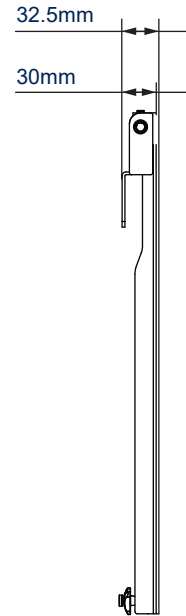

VISTA LATERAL