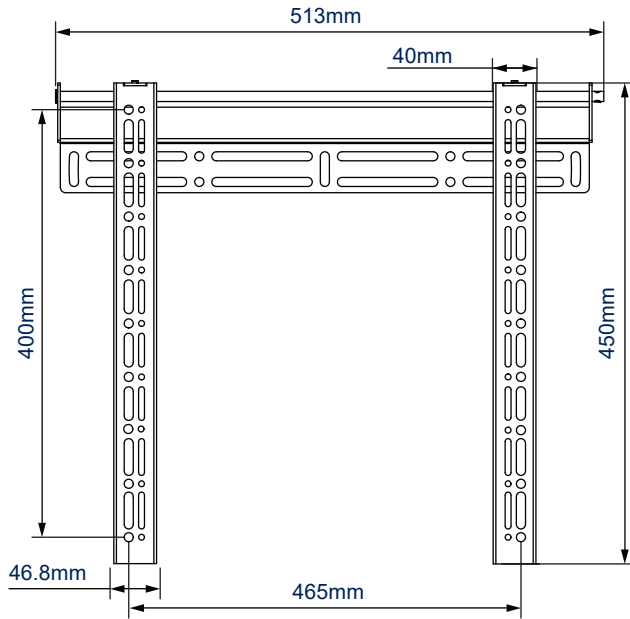

VISTA FRONTAL