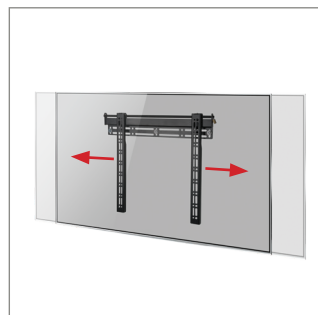

## SOPORTE DE PARED UNIVERSAL

El soporte delgado BT8421 permite montar un monitor de tamaño medio de hasta 35kg a sólo 30mm de la pared. El montaje del monitor es lo más rápido y sencillo posible gracias a características como la alineación del monitor después de la instalación, el sistema de nivelación OWLS™ de B-Tech y la sencilla instalación del monitor. El BT8421 también cuenta con el sistema de seguridad "Torsion-Lock" patentado por B-Tech para evitar la retirada no autorizada del monitor. Todos los accesorios de instalación están incluidos.

### DATOS TÉCNICOS

Tamaño de monitor recomendado <sup>1</sup>	hasta 55"
Peso máx.	35kg
Fijaciones universales	hasta 465mm x 400mm
Compatibilidad VESA®	hasta 400 x 400
Distancia a la pared	30mm

### CARACTERÍSTICAS

- Sencillo diseño para una instalación cerca de la pared
- Incorpora el sistema OWLS™ (On Wall Levelling System) que permite nivelar la placa de pared una vez montada, eliminando la necesidad de volver a perforar la pared
- Adecuado para paredes de hormigón o ladrillo
- Ajuste lateral del monitor una vez montada
- Tornillos de seguridad, llave Allen y barras de bloqueo para una instalación segura
- El monitor se puede colgar fácilmente
- Todos los accesorios de instalación incluidos

55" 140cm | VESA 400 | 35KG | [Adjustment icon]

El sencillo diseño permite instalar los monitores a sólo 30mm de la pared

Alineación del monitor después de la instalación para un posicionamiento perfecto cada vez.