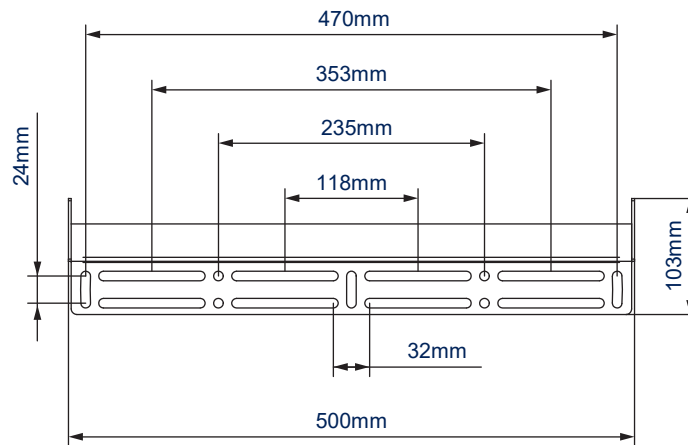

PLACA DE PARED

INFORMACIÓN DE EMBALAJE

DISEÑO ORIGINAL DE B-TECH - DISEÑO COMUNITARIO REGISTRADO Nº. 001713280-0033

COLOR:	REF. DE PEDIDO:	CÓDIGO EAN:	CANT. CAJAS MASTER:	CANT. CAJAS INTERIORES:	PESO CAJAS MASTER:	VOLUMEN CAJAS MASTER:
Negro	BT8421/B	5019318082009	8	2	23.5kg	0.046m³