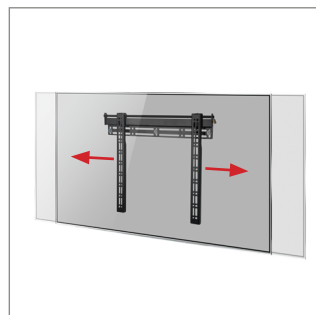

PERMET DE MONTER LES ÉCRANS À SEULEMENT 30MM DU MUR

BT8421

SUPPORT MURAL UNIVERSEL POUR ÉCRANS

Le support fin BT8421 permet de monter des écrans de taille moyenne jusqu'à 35 kg à seulement 30mm du mur. Le montage de l'écran est aussi rapide et simple que possible grâce à des fonctionnalités telles que l'alignement de l'écran après l'installation, le système de mise à niveau de B-Tech et l'installation simple de l'écran par accrochage. Le BT8421 est également doté d'une barre de verrouillage de sécurité pour empêcher tout retrait non autorisé de l'écran. Toutes les vis de montage sont incluses.

DÉTAILS TECHNIQUES

| | |
|----------------------------|-----------------------|
| Taille d'écran recommandée | jusqu'à 55" |
| Poids max. | 35kg |
| Fixations universelles | jusqu'à 465mm x 400mm |
| Compatibilité VESA® | jusqu'à 400 x 400 |
| Distance du mur | 30mm |

CARACTÉRISTIQUES

- Conception discrète pour une installation près du mur
- Comprend le système OWLS™ (On Wall Levelling System) qui permet à la plaque murale d'être mise à niveau une fois montée, éliminant ainsi le besoin de repercer le mur
- Convient aux murs en béton ou en briques
- Réglage latéral de l'écran une fois monté
- Comprend des barres et des vis de verrouillage, et une clé Allen pour empêcher le retrait non autorisé de l'écran
- Installation simple par accrochage avec tout le matériel de montage fourni

55" 140cm | VESA 400 | 35KG | ←→

Conception discrète pour monter les écrans à seulement 30mm du mur

Alignement de l'écran après installation pour un positionnement parfait à chaque fois

Comprend des barres et des vis de verrouillage et une clé Allen pour empêcher le retrait non autorisé de l'écran