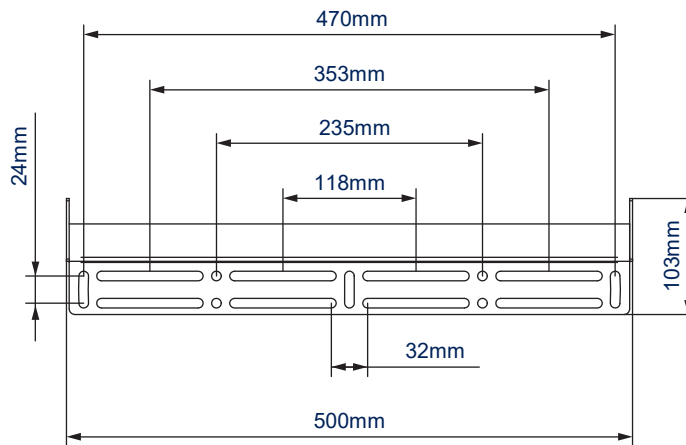

PLAQUE MURALE

INFORMATIONS D'EMBALLAGE

DESIGN ORIGINAL DE B-TECH - MODÈLE COMMUNAUTAIRE ENREGISTRÉ N°: 001713280-0033

COULEUR:	COMMANDE:	CODE EAN:	Q^{TE} CARTON PRINCIPAL:	Q^{TE} CARTON INTÉRIEUR:	POIDS CARTON PRINCIPAL:	CUBAGE CARTON PRINCIPAL:
Noir	BT8421/B	5019318082009	8	2	23.5kg	0.046m³

ACCESSOIRES ET PRODUITS CONNEXES

BT8200

Support mural universel ultra-fin pour les écrans jusqu'à 47"

BT8210

Support mural universel ultra-fin pour les écrans jusqu'à 55"

BT8220