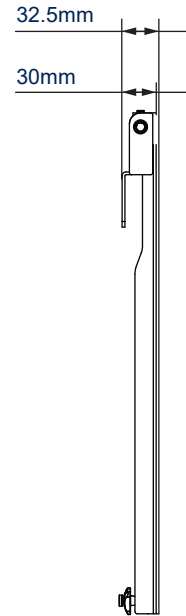

VUE DE CÔTÉ

INFORMATIONS D'EMBALLAGE

DESIGN ORIGINAL DE B-TECH - MODÈLE COMMUNAUTAIRE ENREGISTRÉ N°: 001713280-0033

COULEUR:	COMMANDE:	CODE EAN:	Q^{TE} CARTON PRINCIPAL:	Q^{TE} CARTON INTÉRIEUR:	POIDS CARTON PRINCIPAL:	CUBAGE CARTON PRINCIPAL:
Noir	BT8421/B	5019318082009	8	2	23.5kg	0.046m³

ACCESSOIRES ET PRODUITS CONNEXES

BT8200

Support mural universel ultra-fin pour les écrans jusqu'à 47"

BT8210

Support mural universel ultra-fin pour les écrans jusqu'à 55"

BT8220

Support mural universel ultra-fin pour les écrans jusqu'à 80"

BT8422

Support mural universel pour les écrans jusqu'à 80"

SS-BT8421-V4-151021-FR