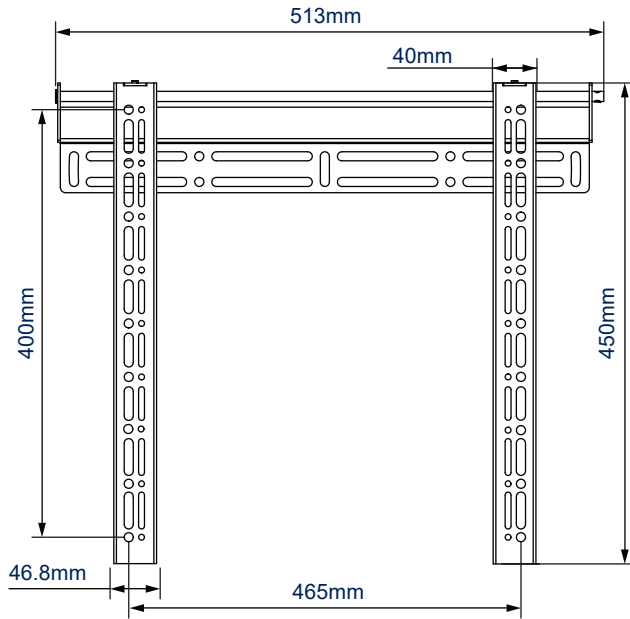

VUE DE FACE

VUE DE CÔTÉ

INFORMATIONS D'EMBALLAGE

DESIGN ORIGINAL DE B-TECH - MODÈLE COMMUNAUTAIRE ENREGISTRÉ N°: 001713280-0033

COULEUR:	COMMANDE:	CODE EAN:	Q^{TE} CARTON PRINCIPAL:	Q^{TE} CARTON INTÉRIEUR:	POIDS CARTON PRINCIPAL:	CUBAGE CARTON PRINCIPAL:
Noir	BT8421/B	5019318082009	8	2	23.5kg	0.046m³

ACCESSOIRES ET PRODUITS CONNEXES

BT8200

Support mural universel ultra-fin pour les écrans jusqu'à 47"

BT8210

Support mural universel ultra-fin pour les écrans jusqu'à 55"

BT8220

Support mural universel ultra-fin pour les écrans jusqu'à 80"

BT8422

Support mural universel pour les écrans jusqu'à 80"

SS-BT8421-V4-151021-FR