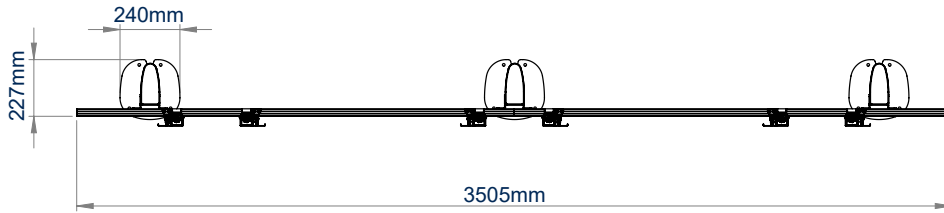

BOVENAANZICHT