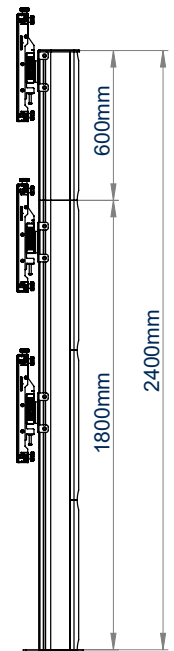

ZIJAAANZICHT

VERZENDINFORMATIE

KLEUR:	BESTELREF.:	EAN-CODE:
Zwart met zwarte kolommen	BT8372/BB	5019318087455
Zwart met zilveren kolommen	BT8372/BS	5019318087462