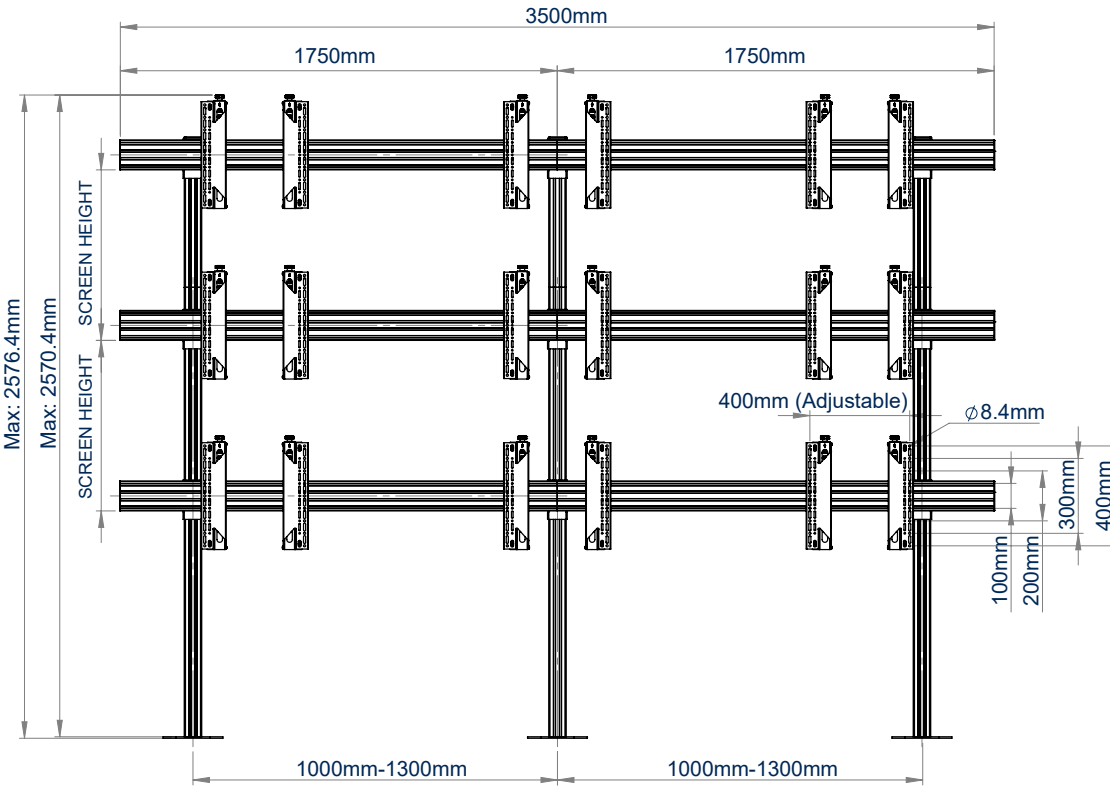

VOORAANZICHT