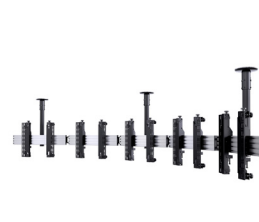

BT8333

Gewölbtes Deckenmontiertes Menu Board Halterungssystem für Menu Board Gestaltungen