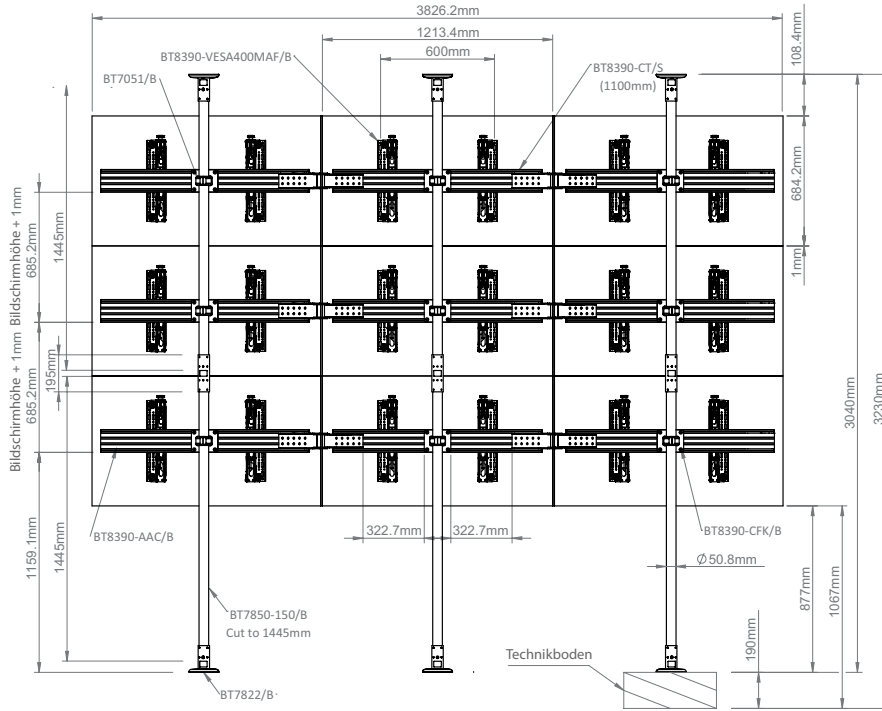

BT8343-3X3 ALS BEISPIEL DARGESTELLT

VORDERSEITE