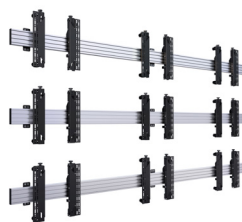

ZUBEHÖR UND ZUGEHÖRIGE PRODUKTE

BT8340

Universal Videowand Halterungssystem für wandmontierte Gestaltungen