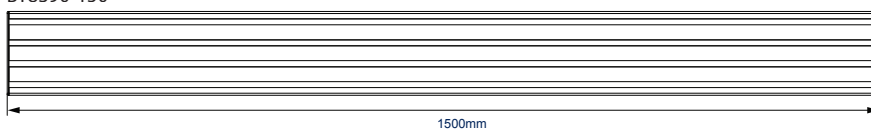

BT8390-150