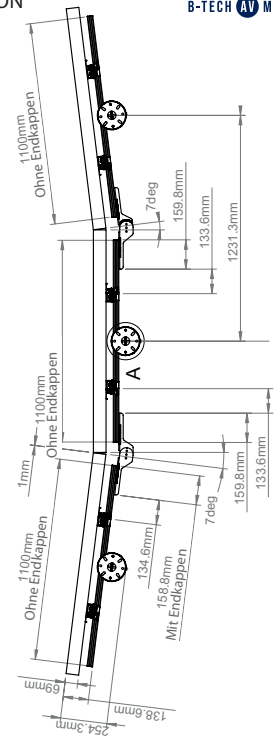

ANSICHT VON OBEN