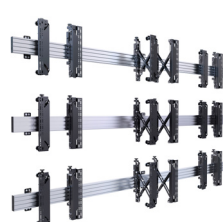

BT8341

Universal Pop-Out Videowand Halterungssystem für wandmontierte Gestaltungen