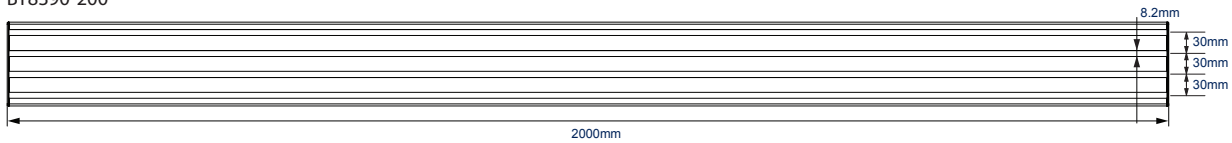

BT8343 MONTAGESCHIENEN-LÄNGEN

BT8390-200