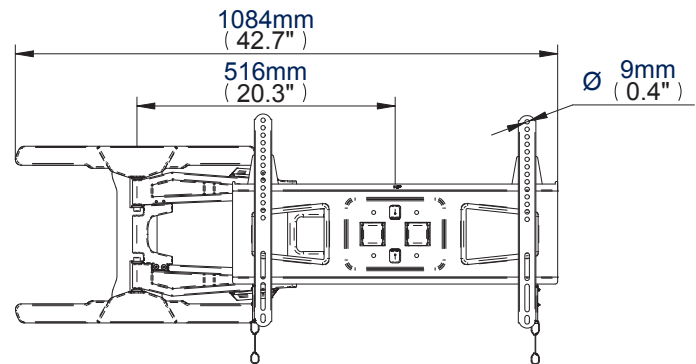

Soporte de Pared Doble Brazo Ultra-Slim Pantalla Plana con Inclinación y Giro

Para más información por favor visite www.btechavmounts.com/BT8221

BT8221

mountlogic®
range

MÁXIMAS
DIMENSIONES FIJACIÓN
HORIZONTAL: 600mm (23.6")
VERTICAL: 400mm (15.7")

Cuenta con +/-15° de ajuste sin herramientas de la inclinación para un óptimo posicionamiento de la pantalla

Cuenta con tres puntos de giro: 180° en la pared, 360° en el pivote central y 180° de la interfaz

Opciones de montaje con seguridad (Opciones de montaje)

Organizador de cable incluido

Soporte de Pared Doble Brazo Ultra-Slim Pantalla Plana con Inclinación y Giro

Para más información por favor visite www.btechavmounts.com/BT8221

BT8221

Vista frontal con Máxima Extensión

Vista frontal con el Brazo Extendido Lateral

Vista Frontal Plano a la Pared

Vista Lateral Plano a la Pared

Vista lateral Máxima Extensión

Vista Reverso de la Placa a Pared