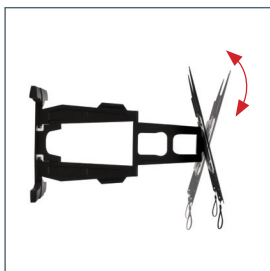

Soporte de Pared Doble Brazo Ultra-Slim Pantalla Plana con Inclinación y Giro

Para más información por favor visite www.btechavmounts.com/BT8221

BT8221

mountlogic®
range

MÁXIMAS
DIMENSIONES FIJACIÓN
HORIZONTAL: 600mm (23.6")
VERTICAL: 400mm (15.7")

BT8221

Soporte de pared Doble Brazo de Movimiento Completo Pantalla Plana con Inclinación y Giro

Diseñado para grandes pantallas hasta 65" (165cm) / 36kg (80lbs)

- Soporte Movimiento Completo - ideal esquinas
- Interfaz Universal ajustable para pantallas VESA y no-VESA para fijaciones 300 x 300mm hasta 600 x 400mm
- Fácil ajuste de inclinación +/-15° (sin herramientas)
- Característicos tres puntos de giro: 180° en pared, 360° en pivote central y 180° e interfaz
- Diseño Ultra-slim deja la pantalla solo 37mm (1.5") de la pared está totalmente plegado
- Brazo extendido hasta 560mm (22")
- Atractivos embellecedores incluidos para ocultar fijaciones
- Organizador de cables integrado y nivel de burbuja
- Apto para hormigón / ladrillo o pared de entramado hasta 16"
- Sistema simple de montaje 'hook-on' con todos los accesorios de montaje incluidos
- Disponible en un estilo elegante, de fundición Satinado en negro

Cuenta con +/-15° de ajuste sin herramientas de la inclinación para un óptimo posicionamiento de la pantalla

Cuenta con tres puntos de giro: 180° en la pared, 360° en el pivote central y 180° de la interfaz