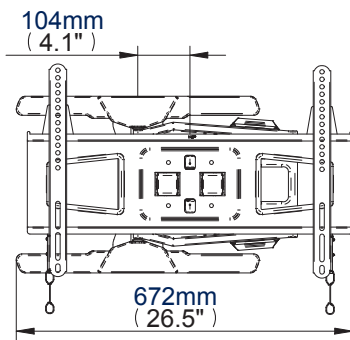

Cuenta con +/-15° de ajuste sin herramientas de la inclinación para un óptimo posicionamiento de la pantalla

Cuenta con tres puntos de giro: 180° en la pared, 360° en el pivote central y 180° de la interfaz

Opciones de montaje con seguridad (Opciones de montaje)

Organizador de cable incluido

Soporte de Pared Doble Brazo Ultra-Slim Pantalla Plana con Inclinación y Giro

Para más información por favor visite www.btechavmounts.com/BT8221

BT8221

Vista frontal con Máxima Extensión

Vista frontal con el Brazo Extendido Lateral

Vista Frontal Plano a la Pared

Vista Lateral Plano a la Pared

Vista lateral Máxima Extensión

Vista Reverso de la Placa a Pared

Color:	Referencia:	Código EAN:	Cantidad Master Carton:	Cantidad Caja Interna:	Master Carton Peso:	Master Carton Volumen:
Negro	BT8221/B	5019318759031	4	N/A	35.5kg (78.3lbs)	0.097cbm (3.44cuft)

Esta información está destinada únicamente a título orientativo y refleja la especificación vigente en el momento de la impresión. B-Tech no se hace responsable de la exactitud de la información contenida en este documento.