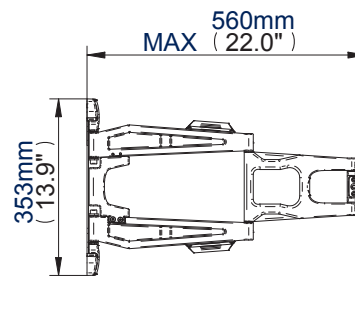

Soporte de Pared Doble Brazo Ultra-Slim Pantalla Plana con Inclinación y Giro

Para más información por favor visite www.btechavmounts.com/BT8221

BT8221

mountlogic®
range

MÁXIMAS
DIMENSIONES FIJACIÓN
HORIZONTAL: 600mm (23.6")
VERTICAL: 400mm (15.7")

Cuenta con +/-15° de ajuste sin herramientas de la inclinación para un óptimo posicionamiento de la pantalla

Cuenta con tres puntos de giro: 180° en la pared, 360° en el pivote central y 180° de la interfaz

BT8221

Vista frontal con Máxima Extensión

Vista frontal con el Brazo Extendido Lateral

Vista Frontal Plano a la Pared

Vista Lateral Plano a la Pared

Vista lateral Máxima Extensión

Vista Reverso de la Placa a Pared

Color:	Referencia:	Código EAN:	Cantidad Master Carton:	Cantidad Caja Interna:	Master Carton Peso:	Master Carton Volumen:
Negro	BT8221/B	5019318759031	4	N/A	35.5kg (78.3lbs)	0.097cbm (3.44cuft)

Esta información está destinada únicamente a título orientativo y refleja la especificación vigente en el momento de la impresión. B-Tech no se hace responsable de la exactitud de la información contenida en este documento.