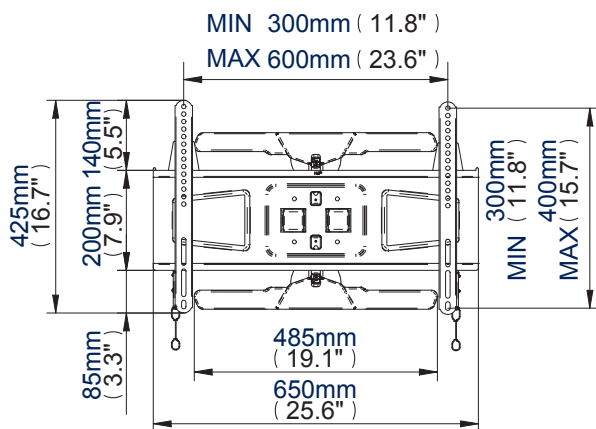

Cuenta con +/-15° de ajuste sin herramientas de la inclinación para un óptimo posicionamiento de la pantalla

Cuenta con tres puntos de giro: 180° en la pared, 360° en el pivote central y 180° de la interfaz

Opciones de montaje con seguridad (Opciones de montaje)

Organizador de cable incluido

Soporte de Pared Doble Brazo Ultra-Slim Pantalla Plana con Inclinación y Giro

Para más información por favor visite www.btechavmounts.com/BT8221

BT8221

Vista frontal con Máxima Extensión

Vista frontal con el Brazo Extendido Lateral

Vista Frontal Plano a la Pared

Vista Lateral Plano a la Pared

Vista lateral Máxima Extensión

Vista Reverso de la Placa a Pared

Color:	Referencia:	Código EAN:	Cantidad Master Carton:	Cantidad Caja Interna:	Master Carton Peso:	Master Carton Volumen:
Negro	BT8221/B	5019318759031	4	N/A	35.5kg (78.3lbs)	0.097cbm (3.44cuft)

Esta información está destinada únicamente a título orientativo y refleja la especificación vigente en el momento de la impresión. B-Tech no se hace responsable de la exactitud de la información contenida en este documento.