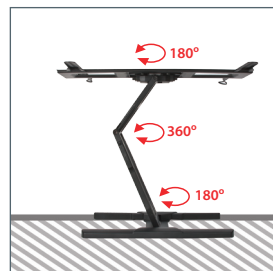

Soporte de Pared Doble Brazo Ultra-Slim Pantalla Plana con Inclinación y Giro

Para más información por favor visite www.btechavmounts.com/BT8221

BT8221

mountlogic®
range

MÁXIMAS
DIMENSIONES FIJACIÓN
HORIZONTAL: 600mm (23.6")
VERTICAL: 400mm (15.7")

BT8221

Soporte de pared Doble Brazo de Movimiento Completo Pantalla Plana con Inclinación y Giro

Diseñado para grandes pantallas hasta 65" (165cm) / 36kg (80lbs)

- Soporte Movimiento Completo - ideal esquinas
- Interfaz Universal ajustable para pantallas VESA y no-VESA para fijaciones 300 x 300mm hasta 600 x 400mm
- Fácil ajuste de inclinación +/-15° (sin herramientas)
- Característicos tres puntos de giro: 180° en pared, 360° en pivote central y 180° e interfaz
- Diseño Ultra-slim deja la pantalla solo 37mm (1.5") de la pared está totalmente plegado
- Brazo extendido hasta 560mm (22")
- Atractivos embellecedores incluidos para ocultar fijaciones
- Organizador de cables integrado y nivel de burbuja
- Apto para hormigón / ladrillo o pared de entramado hasta 16"
- Sistema simple de montaje 'hook-on' con todos los accesorios de montaje incluidos
- Disponible en un estilo elegante, de fundición Satinado en negro

Cuenta con +/-15° de ajuste sin herramientas de la inclinación para un óptimo posicionamiento de la pantalla

Cuenta con tres puntos de giro: 180° en la pared, 360° en el pivote central y 180° de la interfaz