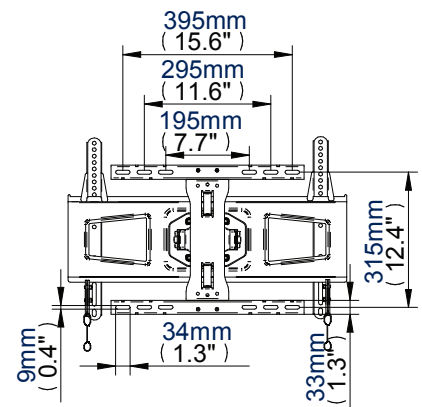

Cuenta con +/-15° de ajuste sin herramientas de la inclinación para un óptimo posicionamiento de la pantalla

Cuenta con tres puntos de giro: 180° en la pared, 360° en el pivote central y 180° de la interfaz

BT8221

Vista frontal con Máxima Extensión

Vista frontal con el Brazo Extendido Lateral

Vista Frontal Plano a la Pared

Vista Lateral Plano a la Pared

Vista lateral Máxima Extensión

Vista Reverso de la Placa a Pared

Color:	Referencia:	Código EAN:	Cantidad Master Carton:	Cantidad Caja Interna:	Master Carton Peso:	Master Carton Volumen:
Negro	BT8221/B	5019318759031	4	N/A	35.5kg (78.3lbs)	0.097cbm (3.44cuft)

Esta información está destinada únicamente a título orientativo y refleja la especificación vigente en el momento de la impresión. B-Tech no se hace responsable de la exactitud de la información contenida en este documento.