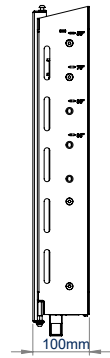

SEITENANSICHT