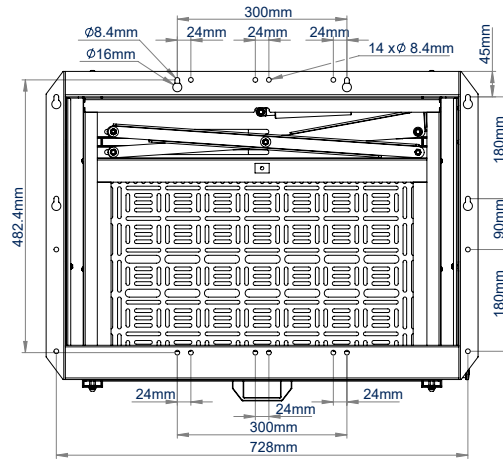

RÜCKANSICHT