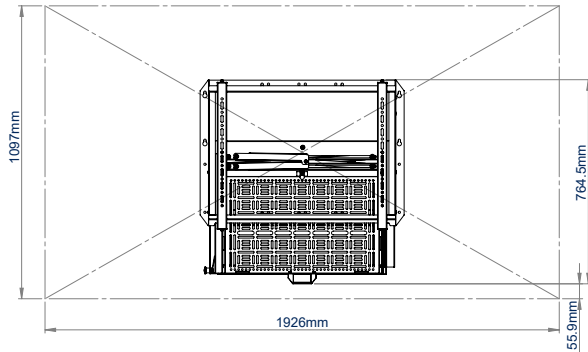

86"-BILDSCHIRM - GESCHLOSSEN

VERPACKUNGSMITTEL

FARBE:	BESTELLNUMMER:	EAN CODE:	UMKARTON MENGE:	INNENKARTON MENGE:	UMKARTON GEWICHT:	UMKARTON WÜRFEL:
Schwarz	BT7885/B	5019318305108	1	0	21.8kg	0.094m³