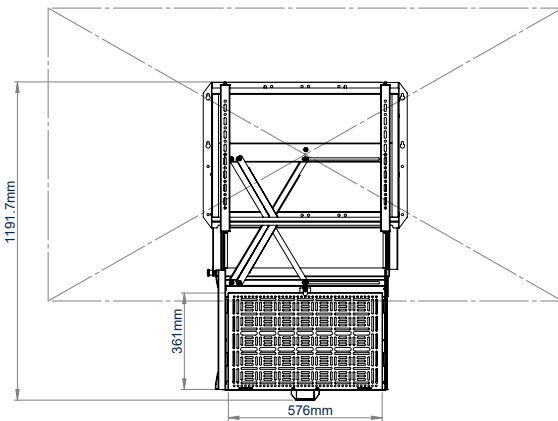

86"-BILDSCHIRM - OFFEN