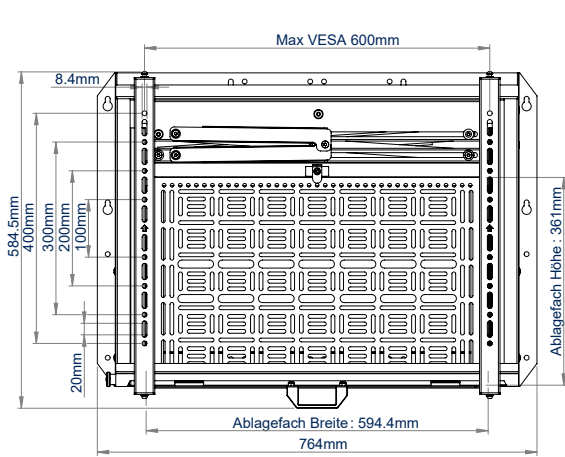

VORDERANSICHT