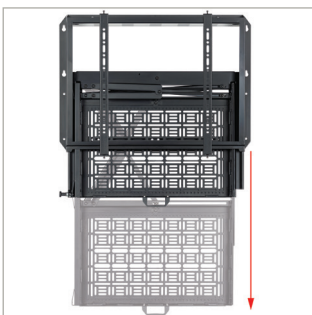

In geöffneter Position können alle Zubehörteile entfernt oder hinzugefügt werden, ohne Entfernen des Bildschirms