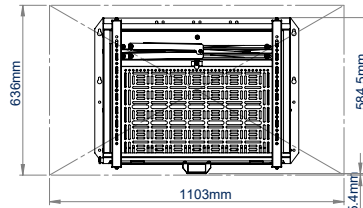

49"-BILDSCHIRM - GESCHLOSSEN