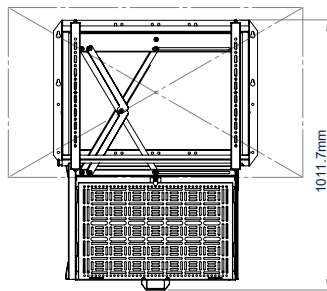

49"-BILDSCHIRM - OFFEN