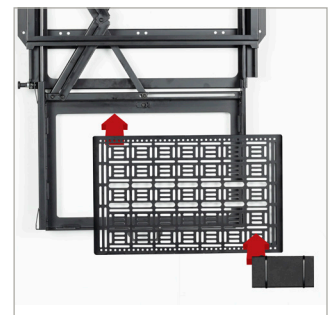

EIGENSCHAFTEN

- Flachbildschirm-Halterung für eine diskrete Unterbringung des AV-Zubehörs
- Werkzeuglose Bedienung & unterstützte Entriegelung des AV-Ablagefachs
- Zubehör ist ohne Entfernung des Bildschirms zugänglich
- Die Interface-Arme verfügen über Nivellierschrauben zur Höheneinstellung des Bildschirms
- Kann in jeder Position verriegelt und mit einem Vorhängeschloss gesichert werden (Vorhängeschloss nicht enthalten)
- Schlüsselloch-Wandmontage für einfache Installation
- Kompatibel mit B-Tech's System X, Mode-AL Säulen und B-Tech's Schellen für rohmontierte Installationen

BILDSCHIRM AV GERÄTE

In geöffneter Position können alle Zubehörteile entfernt oder hinzugefügt werden, ohne Entfernen des Bildschirms

Werkzeuglose Bedienung des Ablagefachs

Markierungen für Bildschirmgrößen zur Ausrichtung der Halterung für alle Bildschirme von 49"-86"

Schnellspanner-Funktion der Ablage, damit Geräte bequem hinzugefügt, entfernt oder gewartet werden können

VORDERANSICHT

RÜCKANSICHT

SEITENANSICHT

49"-BILDSCHIRM - OFFEN

49"-BILDSCHIRM - GESCHLOSSEN

86"-BILDSCHIRM - OFFEN

Flachbildschirm-Wandhalterung mit seitlich ausziehbarem AV Ablagefach

Umklappbares AV Ablagefach für eine diskrete Unterbringung des AV Zubehörs hinter eines Bildschirms

Interface Adapter Arme zur Erweiterung der VESA Befestigungen bis zu 800mm