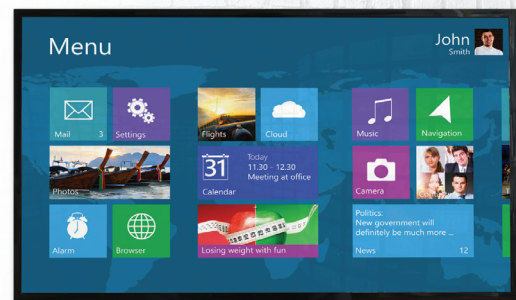

BT7885

FLATSCREEN- WANDBEUGEL MET PULL-DOWN AV-OPBERGBLAD

De BT7885 is een schermmontage-oplossing met een geïntegreerd "pull-down" blad dat AV-apparatuur opbergt achter het scherm. Met een snel vervangbare interfaceplaat die gescheiden kan worden van de beugel, kan de AV-apparatuur eenvoudig worden toegevoegd aan of verwijderd van de installatie zonder dat het scherm eerst hoeft te worden verwijderd. De lade opent zonder gereedschap voor snel en gemakkelijk gebruik, een hangslot (niet inbegrepen) kan bevestigd worden om ongeoorloofde toegang tot de apparatuur te helpen voorkomen. De geïntegreerde kabelgoot beweegt mee met de lade zodat de kabels niet in de war of bekneld raken bij het openen en sluiten van de lade. De BT7885 is geschikt voor wandmontage en voor System 2-palen en System X/Mode-AL-kolommen van B-Tech.

TECHNISCHE DETAILS

Aanbevolen schermgrootte	49"-86"
Max. schermgewicht	70kg
VESA®-bevestigingen	100 x 100 t.e.m. 600 x 400
Diepte vanaf wand	100mm
Max. opberglast	8kg
Max. afmetingen apparatuur	H:361 B:575 D:60mm
Max. ladeverlenging (vanaf beugel)	1192mm

KENMERKEN

- Flatscreenbeugel om AV-accessoires achter het scherm op te bergen
- Gereedschapsloze bediening en ondersteunde opening van de lade
- Accessoires zijn toegankelijk zonder schermverwijdering
- De interface-armen komen met verstelschroeven om schermhoogte te verstellen
- Vergrendelbaar in gesloten en open posities & kan extra beveiligd worden met een hangslot (hangslot niet inbegrepen)
- Sleutelgat-wandmontage voor een eenvoudige installatie
- Compatibel met de System X / Mode-AL kolommen van B-Tech en met B-Tech-paalringen voor installaties op palen

In open positie kunnen alle accessoires bereikt, verwijderd of toegevoegd worden zonder schermverwijdering

Gereedschapsloze bediening van de lade

Schermgrootte-aanwijzing om de beugel aan te passen aan alle schermen van 49" tot 86"