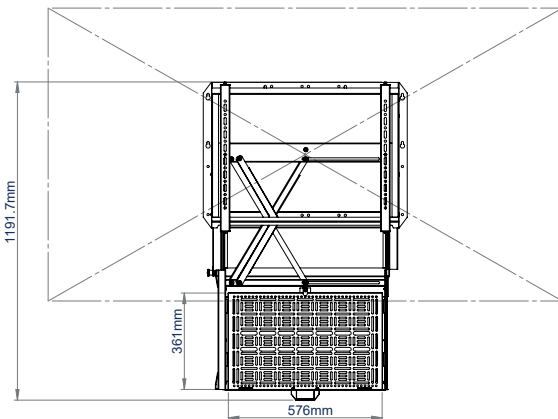

TECHNISCHE DETAILS

Aanbevolen schermgrootte	49"-86"
Max. schermgewicht	70kg
VESA®-bevestigingen	100 x 100 t.e.m. 600 x 400
Diepte vanaf wand	100mm
Max. opberglast	8kg
Max. afmetingen apparatuur	H:361 B:575 D:60mm
Max. ladeverlenging (vanaf beugel)	1192mm

In open positie kunnen alle accessoires bereikt, verwijderd of toegevoegd worden zonder schermverwijdering

Gereedschapsloze bediening van de lade

Schermgrootte-aanwijzing om de beugel aan te passen aan alle schermen van 49" tot 86"

De "quick release"-functie van het blad zorgt ervoor dat apparatuur eenvoudig verwijderd en onderhouden kan worden

VOORAANZICHT

ACHTERAANZICHT

ZIJAANZICHT

49"-SCHERM - GESLOTEN

49"-SCHERM - OPEN

86"-SCHERM - OPEN

86"-SCHERM - GESLOTEN

VERZENDINFORMATIE

KLEUR:	BESTELREF.:	EAN-CODE:	AANTAL HOOFDKARTONS:	AANTAL BINNENKARTONS:	GEWICHT HOOFDKARTON:	VOLUME HOOFDKARTON:
Zwart	BT7885/B	5019318305108	1	0	21.8kg	0.094m ³

ACCESSOIRES EN GERELATEERDE PRODUCTEN