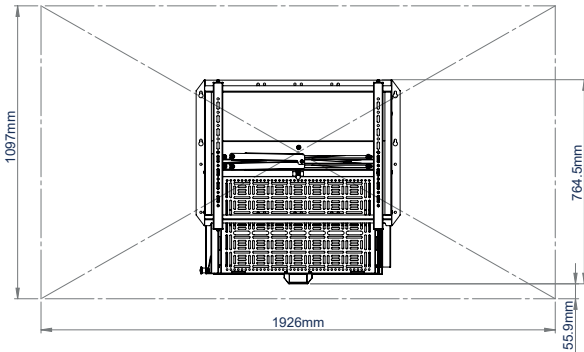

TECHNISCHE DETAILS

Aanbevolen schermgrootte	49"-86"
Max. schermgewicht	70kg
VESA®-bevestigingen	100 x 100 t.e.m. 600 x 400
Diepte vanaf wand	100mm
Max. opberglast	8kg
Max. afmetingen apparatuur	H:361 B:575 D:60mm
Max. ladeverlenging (vanaf beugel)	1192mm

In open positie kunnen alle accessoires bereikt, verwijderd of toegevoegd worden zonder schermverwijdering

Gereedschapsloze bediening van de lade

Schermgrootte-aanwijzing om de beugel aan te passen aan alle schermen van 49" tot 86"

86"-SCHERM - GESLOTEN

VERZENDINFORMATIE

KLEUR:	BESTELREF.:	EAN-CODE:	AANTAL HOOFDKARTONS:	AANTAL BINNENKARTONS:	GEWICHT HOOFDKARTON:	VOLUME HOOFDKARTON:
Zwart	BT7885/B	5019318305108	1	0	21.8kg	0.094m ³

ACCESSOIRES EN GERELATEERDE PRODUCTEN

BT7850
Ø50mm-Paal ontworpen voor plafond-, vloer- of vloer-tot-plafond-installaties

© 2015 B-Tech International B.V. Alle rechten voorbehouden. De afbeeldingen zijn bedoeld als illustratie en kunnen afwijken van de werkelijke afmetingen. Het is de verantwoordelijkheid van de gebruiker om de afmetingen van het product te controleren. Het is de verantwoordelijkheid van de gebruiker om de afmetingen van het product te controleren. Het is de verantwoordelijkheid van de gebruiker om de afmetingen van het product te controleren.