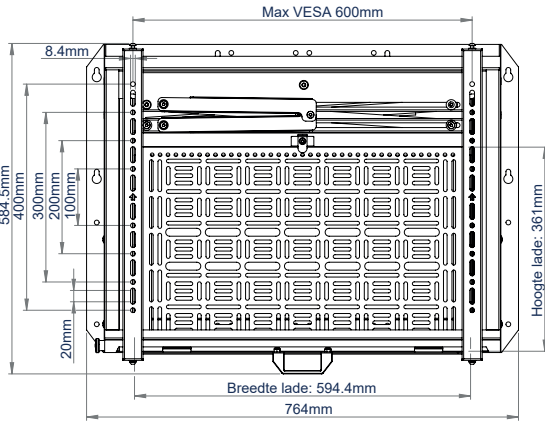

VOORAANZICHT