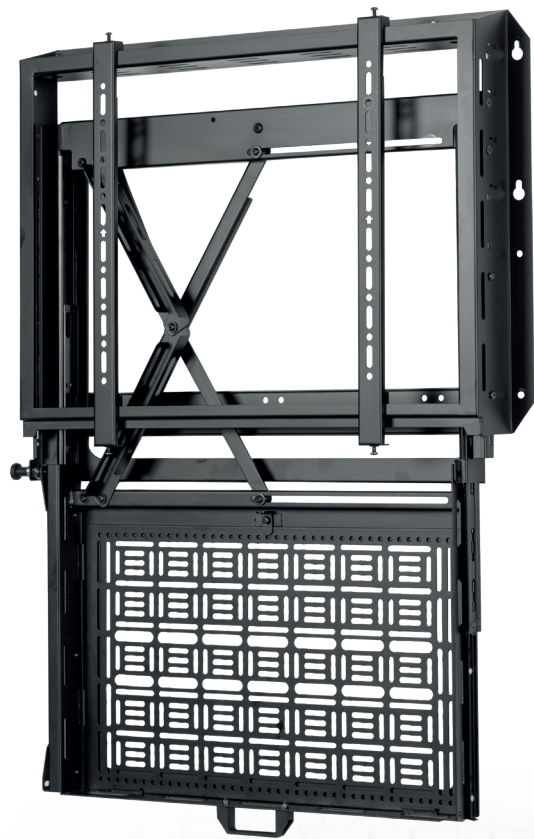

BT7885

FLATSCREEN- WANDBEUGEL MET PULL-DOWN AV-OPBERGBLAD

De BT7885 is een schermmontage-oplossing met een geïntegreerd "pull-down" blad dat AV-apparatuur opbergt achter het scherm. Met een snel vervangbare interfaceplaat die gescheiden kan worden van de beugel, kan de AV-apparatuur eenvoudig worden toegevoegd aan of verwijderd van de installatie zonder dat het scherm eerst hoeft te worden verwijderd. De lade opent zonder gereedschap voor snel en gemakkelijk gebruik, een hangslot (niet inbegrepen) kan bevestigd worden om ongeoorloofde toegang tot de apparatuur te helpen voorkomen. De geïntegreerde kabelgoot beweegt mee met de lade zodat de kabels niet in de war of bekneld raken bij het openen en sluiten van de lade. De BT7885 is geschikt voor wandmontage en voor System 2-palen en System X/Mode-AL-kolommen van B-Tech.

TECHNISCHE DETAILS

Aanbevolen schermgrootte	49"-86"
Max. schermgewicht	70kg
VESA®-bevestigingen	100 x 100 t.e.m. 600 x 400
Diepte vanaf wand	100mm
Max. opberglast	8kg
Max. afmetingen apparatuur	H:361 B:575 D:60mm
Max. ladeverlenging (vanaf beugel)	1192mm

KENMERKEN

- Flatscreenbeugel om AV-accessoires achter het scherm op te bergen
- Gereedschapsloze bediening en ondersteunde opening van de lade
- Accessoires zijn toegankelijk zonder schermverwijdering
- De interface-armen komen met verstelschroeven om schermhoogte te verstellen
- Vergrendelbaar in gesloten en open posities & kan extra beveiligd worden met een hangslot (hangslot niet inbegrepen)
- Sleutelgat-wandmontage voor een eenvoudige installatie
- Compatibel met de System X / Mode-AL kolommen van B-Tech en met B-Tech-paalringen voor installaties op palen

In open positie kunnen alle accessoires bereikt, verwijderd of toegevoegd worden zonder schermverwijdering

Gereedschapsloze bediening van de lade

Schermgrootte-aanwijzing om de beugel aan te passen aan alle schermen van 49" tot 86"