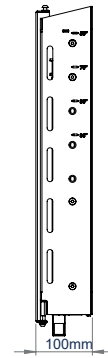

ZIJAANZICHT