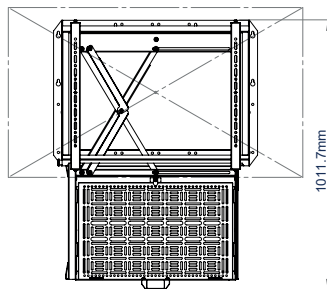

In open positie kunnen alle accessoires bereikt, verwijderd of toegevoegd worden zonder schermverwijdering

Gereedschapsloze bediening van de lade

Schermgrootte-aanwijzing om de beugel aan te passen aan alle schermen van 49" tot 86"

De "quick release"-functie van het blad zorgt ervoor dat apparatuur eenvoudig verwijderd en onderhouden kan worden

VOORAANZICHT

ACHTERAANZICHT

ZIJAANZICHT

49"-SCHERM - GESLOTEN

49"-SCHERM - OPEN

86"-SCHERM - OPEN

86"-SCHERM - GESLOTEN

VERZENDINFORMATIE

KLEUR:	BESTELREF.:	EAN-CODE:	AANTAL HOOFDKARTONS:	AANTAL BINNENKARTONS:	GEWICHT HOOFDKARTON:	VOLUME HOOFDKARTON:
Zwart	BT7885/B	5019318305108	1	0	21.8kg	0.094m ³

ACCESSOIRES EN GERELATEERDE PRODUCTEN

BT7850
Ø50mm-Paal ontworpen voor plafond-, vloer- of vloer-tot-plafond-installaties

© 2015 B-Tech International B.V. Alle rechten voorbehouden. De afbeeldingen zijn bedoeld als illustratie en kunnen afwijken van de werkelijke afmetingen. Het is de verantwoordelijkheid van de gebruiker om de afmetingen van het product te controleren. Het is de verantwoordelijkheid van de gebruiker om de afmetingen van het product te controleren. Het is de verantwoordelijkheid van de gebruiker om de afmetingen van het product te controleren.