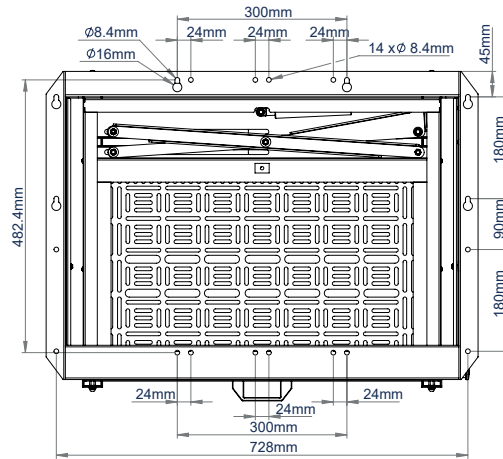

ACHTERAANZICHT