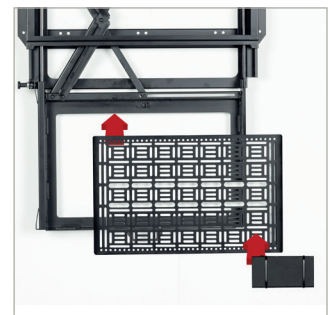

BT7885

FLATSCREEN- WANDBEUGEL MET PULL-DOWN AV-OPBERGBLAD

De BT7885 is een schermmontage-oplossing met een geïntegreerd "pull-down" blad dat AV-apparatuur opbergt achter het scherm. Met een snel vervangbare interfaceplaat die gescheiden kan worden van de beugel, kan de AV-apparatuur eenvoudig worden toegevoegd aan of verwijderd van de installatie zonder dat het scherm eerst hoeft te worden verwijderd. De lade opent zonder gereedschap voor snel en gemakkelijk gebruik, een hangslot (niet inbegrepen) kan bevestigd worden om ongeoorloofde toegang tot de apparatuur te helpen voorkomen. De geïntegreerde kabelgoot beweegt mee met de lade zodat de kabels niet in de war of bekneld raken bij het openen en sluiten van de lade. De BT7885 is geschikt voor wandmontage en voor System 2-palen en System X/Mode-AL-kolommen van B-Tech.

KENMERKEN

- Flatscreenbeugel om AV-accessoires achter het scherm op te bergen
- Gereedschapsloze bediening en ondersteunde opening van de lade
- Accessoires zijn toegankelijk zonder schermverwijdering
- De interface-armen komen met verstelschroeven om schermhoogte te verstellen
- Vergrendelbaar in gesloten en open posities & kan extra beveiligd worden met een hangslot (hangslot niet inbegrepen)
- Sleutelgat-wandmontage voor een eenvoudige installatie
- Compatibel met de System X / Mode-AL kolommen van B-Tech en met B-Tech-paalringen voor installaties op palen

In open positie kunnen alle accessoires bereikt, verwijderd of toegevoegd worden zonder schermverwijdering

Gereedschapsloze bediening van de lade

Schermgrootte-aanwijzing om de beugel aan te passen aan alle schermen van 49" tot 86"

De "quick release"-functie van het blad zorgt ervoor dat apparatuur eenvoudig verwijderd en onderhouden kan worden

VOORAANZICHT

ACHTERAANZICHT

ZIJAANZICHT

49"-SCHERM - GESLOTEN

49"-SCHERM - OPEN

86"-SCHERM - OPEN