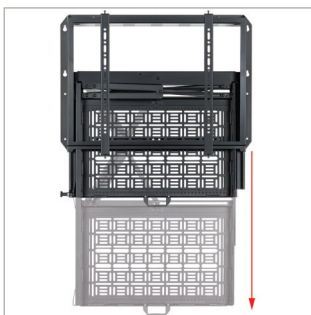

BT7885

FLATSCREEN- WANDBEUGEL MET PULL-DOWN AV-OPBERGBLAD

De BT7885 is een schermmontage-oplossing met een geïntegreerd "pull-down" blad dat AV-apparatuur opbergt achter het scherm. Met een snel vervangbare interfaceplaat die gescheiden kan worden van de beugel, kan de AV-apparatuur eenvoudig worden toegevoegd aan of verwijderd van de installatie zonder dat het scherm eerst hoeft te worden verwijderd. De lade opent zonder gereedschap voor snel en gemakkelijk gebruik, een hangslot (niet inbegrepen) kan bevestigd worden om ongeoorloofde toegang tot de apparatuur te helpen voorkomen. De geïntegreerde kabelgoot beweegt mee met de lade zodat de kabels niet in de war of bekneld raken bij het openen en sluiten van de lade. De BT7885 is geschikt voor wandmontage en voor System 2-palen en System X/Mode-AL-kolommen van B-Tech.

TECHNISCHE DETAILS

Aanbevolen schermgrootte	49"-86"
Max. schermgewicht	70kg
VESA®-bevestigingen	100 x 100 t.e.m. 600 x 400
Diepte vanaf wand	100mm
Max. opberglast	8kg
Max. afmetingen apparatuur	H:361 B:575 D:60mm
Max. ladeverlenging (vanaf beugel)	1192mm

KENMERKEN

- Flatscreenbeugel om AV-accessoires achter het scherm op te bergen
- Gereedschapsloze bediening en ondersteunde opening van de lade
- Accessoires zijn toegankelijk zonder schermverwijdering
- De interface-armen komen met verstelschroeven om schermhoogte te verstellen
- Vergrendelbaar in gesloten en open posities & kan extra beveiligd worden met een hangslot (hangslot niet inbegrepen)
- Sleutelgat-wandmontage voor een eenvoudige installatie
- Compatibel met de System X / Mode-AL kolommen van B-Tech en met B-Tech-paalringen voor installaties op palen

In open positie kunnen alle accessoires bereikt, verwijderd of toegevoegd worden zonder schermverwijdering

Gereedschapsloze bediening van de lade

Schermgrootte-aanwijzing om de beugel aan te passen aan alle schermen van 49" tot 86"