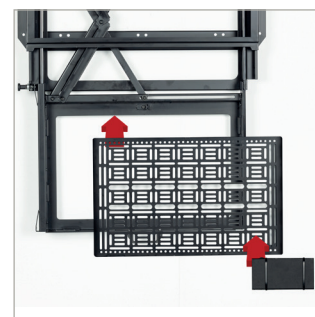

### WAŻNIEJSZE FUNKCJE:

- Funkcja schowka w uchwycie ściennym dla 49-86cali
- Beznarzędziowa, szybka i łatwa obsługa
- Zawartość schowka dostępna bez konieczności demontażu monitora
- Ramiona wyposażone w śruby do poziomowania zamontowanego ekranu
- Zamknięcie schowka może być zabezpieczone kłódką (brak w zestawie)
- Intuicyjny i łatwy montaż uchwytu
- Pełna kompatybilność ze wszystkimi systemami montażowymi B-Tech

EKRAN  
ZAWARTOŚĆ  
SCHOWKA

Pełen dostęp do schowka i jego zawartości

Beznarzędziowa obsługa

Na obudowie zaznaczono jak wyregulować rozwiązanie w zależności od wielkości montowanego monitora, zakres 49"-86"

Tacę można wymontować za pomocą szybkozłącza co znacznie pomaga we wszystkich operacjach z zawartością schowka