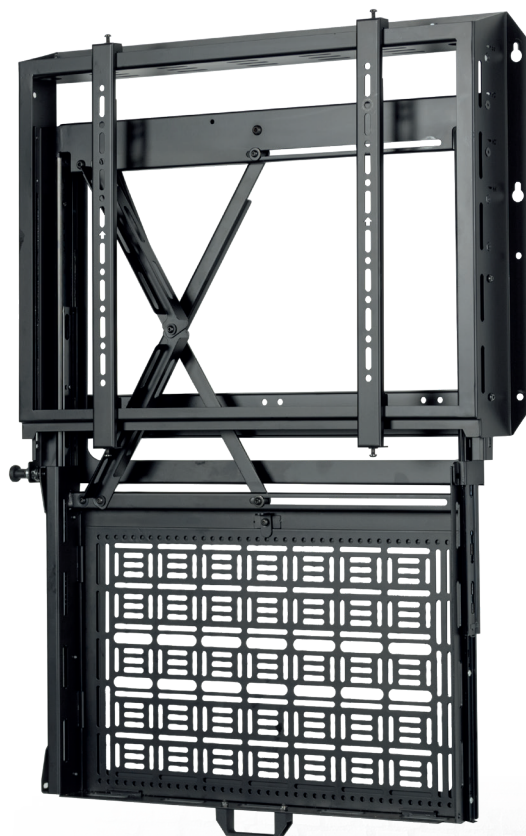

## UCHWYT ŚCIENNY DO MONITORA Z POJEMNIKIEM NA AKCESORIA AV

BT7885 to wyspecjalizowany uchwyt ścienny ze zintegrowanym schowkiem na akcesoria AV. Pojemnik w postaci szuflady z tacą wysuwanej w dół, dodatkowo taca może być całkowicie wyjęta bez konieczności demontażu wiszącego monitora. Mechanizm w postaci szybkozłącza jest beznarzędziowy i zapewnia łatwość i szybkość użytkowania. Z pomocą kłódki (brak w zestawie) możemy ochronić zestaw przed nieautoryzowanym dostępem, a specjalnie zaprojektowane prowadzenie kabli zapewnia sprawne i prawidłowe użytkowanie wysuwanej szuflady (góra-dół). Model BT7885 jest w pełni kompatybilny ze wszystkimi systemami montażowymi B-Tech (System2, SystemX, Mode-AL).

### SPECYFIKACJA:

Zalecany rozmiar ekranu	49"-86"
Max. obciążenie	70kg
Rozmiar VESA	100 x 100 do 600 x 400
Głębokość od ściany	100mm
Max. obciążenie schowka	8kg
Max. rozmiar schowka	Wys:361 Szer:575 Głęb:60mm
Max. wysunięcie tacy (od szczytu monitora)	1192mm

### WAŻNIEJSZE FUNKCJE:

- Funkcja schowka w uchwycie ściennym dla 49-86cali
- Beznarzędziowa, szybka i łatwa obsługa
- Zawartość schowka dostępna bez konieczności demontażu monitora
- Ramiona wyposażone w śruby do poziomowania zamontowanego ekranu
- Zamknięcie schowka może być zabezpieczone kłódką (brak w zestawie)
- Intuicyjny i łatwy montaż uchwytu
- Pełna kompatybilność ze wszystkimi systemami montażowymi B-Tech

EKRAN  
ZAWARTOŚĆ  
SCHOWKA

Pełen dostęp do schowka i jego zawartości

Beznarzędziowa obsługa

Na obudowie zaznaczono jak wyregulować rozwiązanie w zależności od wielkości montowanego monitora, zakres 49"-86"