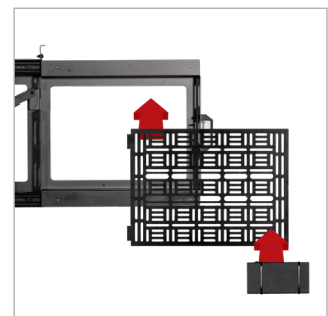

EIGENSCHAFTEN

- Flachbildschirm-Halterung für eine diskrete Unterbringung des AV-Zubehörs hinter einem Bildschirm
- Das Ablagefach ist so installiert, dass es sich nach links oder rechts hinter dem Bildschirm herausziehen lässt
- Werkzeuglose Bedienung der Fachbewegung
- Die Interface-Arme verfügen über Nivellierschrauben zur Höheneinstellung des Bildschirms
- Zubehör ist zugänglich, entfernbar oder hinzufügbare in geöffneter Position, ohne den Bildschirm entfernen zu müssen
- Schnelle Entriegelungsfunktion des Ablagefachs, sodass Geräte bequem aus dem Fach entnommen und bedient werden können
- Kann in jeder Position verriegelt und mit einem Vorhängeschloss gesichert werden (Vorhängeschloss nicht enthalten)
- Kompatibel mit B-Tech's System X, Mode-AL Säulen und B-Tech's Schellen fürrohrmontierte Installationen
- Inklusive aller Befestigungselemente

Das Ablagefach ist so installiert, dass es sich nach links oder rechts hinter dem Bildschirm herausziehen lässt

Zubehör ist zugänglich, entfernbar oder hinzufügbare in geöffneter Position, ohne den Bildschirm entfernen zu müssen

Markierungen für Bildschirmgrößen zur Ausrichtung der Halterung für alle Bildschirme von 32"-75"

Schnellspanner-Funktion der Ablage, damit Geräte bequem hinzugefügt, entfernt oder gewartet werden können