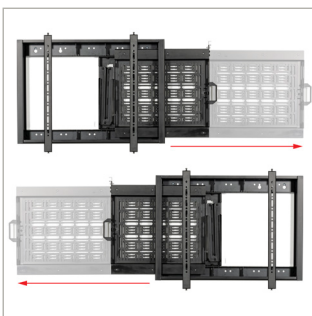

BT7883

FLACHBILDSCHIRM- WANDHALTERUNG MIT SEITLICH AUSZIEHBAREM AV-ABLAGEFACH

Die BT7883 ist eine Bildschirm-Montagelösung mit einer integrierten seitlich ausziehbaren Ablagefläche für AV-Geräte hinter dem Bildschirm. Dank der Schnellspannvorrichtung, welche die Interface-Platte von der Halterung trennt, können AV-Geräte bequem hinzugefügt und entfernt werden, ohne dass der Bildschirm zuvor abgenommen werden muss. Der werkzeuglose Mechanismus des Ablagefachs sorgt für eine bequeme und zeitsparende Handhabung und bietet die Möglichkeit, ein Vorhängeschloss (nicht im Lieferumfang enthalten) anzubringen, um unbefugten Zugriff auf das Gerät zu verhindern. Um sicherzustellen, dass sich die Kabel beim Öffnungs- und Schließvorgang des Fachs nicht verfangen oder abgeklemt werden, bewegt sich eine integrierte Kabelführungsschiene synchron zum Fach. Die BT7883 eignet sich sowohl für die Wandmontage, als auch für die Installation an B-Tech's System 2-, System X- und Mode-AL-Lösungen.

EIGENSCHAFTEN

- Flachbildschirm-Halterung für eine diskrete Unterbringung des AV-Zubehörs hinter einem Bildschirm
- Das Ablagefach ist so installiert, dass es sich nach links oder rechts hinter dem Bildschirm herausziehen lässt
- Werkzeuglose Bedienung der Fachbewegung
- Die Interface-Arme verfügen über Nivellierschrauben zur Höheneinstellung des Bildschirms
- Zubehör ist zugänglich, entfernbar oder hinzufügbare in geöffneter Position, ohne den Bildschirm entfernen zu müssen
- Schnelle Entriegelungsfunktion des Ablagefachs, sodass Geräte bequem aus dem Fach entnommen und bedient werden können
- Kann in jeder Position verriegelt und mit einem Vorhängeschloss gesichert werden (Vorhängeschloss nicht enthalten)
- Kompatibel mit B-Tech's System X, Mode-AL Säulen und B-Tech's Schellen fürrohrmontierte Installationen
- Inklusive aller Befestigungselemente