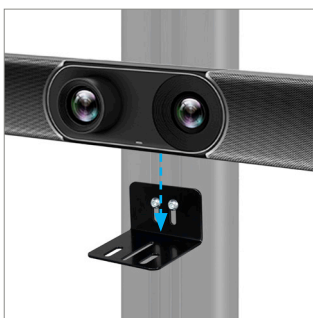

**FÜR
 VIDEOBARS &
 VC KAMERAS**

BT7878

MONTAGEPLATTE FÜR YEALINK A30 / MEETINGEYE 600 & VC CAMERAS

BT7878 ist eine Montageplatte, entwickelt für die Installation der Yealink A30 oder MeetingEye 600 Video Konferenz Kameras an eine Vielzahl von B-Tech Produkten. Dank eines als Zubehör erhältlichen Montagearms, kann BT7878 ober- oder unterhalb eines Bildschirms an einer kompatiblen B-Tech Flachbildschirm-Wandhalterung oder an einer System X BT8390 Schiene montiert werden. Die Montageplatte kann auch mit einer Ø50-mm-Schelle an einem Rohr befestigt werden oder alternativ direkt an einer B-Tech Säule. Die BT7878-Plattform verfügt über eine universelle Montagevorrichtung für die Installation der VC-Kameras.

TECHNISCHE DATEN

Max. Belastung	4kg
Abmessungen	B:100mm x T:103mm x H:70mm
Stahlstärke	3mm
Farbe	Schwarz

EIGENSCHAFTEN

- Entwickelt um Yealink A30 und Yealink MeetingEye 600 an eine Reihe von B-Tech Produkte zu montieren
- Zentrale Montagevorrichtung für die Installation kleiner VC-Kameras & Webkameras auf der Plattform
- Direktmontage an BT8380 / BT8381 Säulen
- Kompatibel mit BT7052 / BT7841 Säulen zur Verwendung mit Ø50mm Rohren
- Zur Verwendung mit BT7031 Justierbarer Montagearm, für die Installation an den Flachbildschirm-Wandhalterungen BT8431 / BT8432 / BT8441 / BT8442 / BT9901 / BT9903
- Zur Verwendung mit BT8390-SA Zubehör Montagearm, für die Positionierung einer Kamera ober- oder unterhalb eines Bildschirms auf einer BT8390 System X Schiene
- Einfache Installation
- Komplettes Befestigungsmaterial inklusive

Entwickelt um Yealink A30 und Yealink MeetingEye 600 an eine Reihe von B-Tech Produkte zu montieren

Zur Verwendung mit BT8390-SA, um Kameras an einer BT8390 Schiene zu montieren

Geeignet zur Lautsprechermontage ober- oder unterhalb des Bildschirms mit einem Zubehör Montagearm

Direktmontage an einer B-Tech Säule oder rohrrmontiert mit einer Ø50mm Schelle