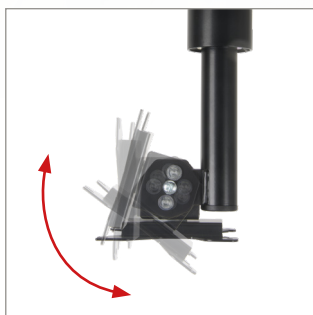

用于
Ø50mm
的圆管

BT7551

平板显示器 天花板/桌面安装架 用于Ø50mm的圆管

专为安装在B-Tech System 2系列的Ø50mm圆管上而设计，BT7551是一款最大承重至23kg的平板显示器挂架，可用于从天花板、地板或桌面上安装屏幕。无需工具即可轻松调整倾斜、转动和屏幕旋转，此产品非常适合横向或纵向安装屏幕，并使其在两者之间快速简单地切换。BT7551还可作为完整安装解决方案的一部分单独订购，与黑色或镀铬的圆管及天花板/地板安装架配合使用(更多信息请参见BT7553)

产品规格

建议屏幕尺寸	最大至 28"
最大承重	23kg
VESA® 兼容	75x75 & 100x100
倾斜角度	+90° / -15°
转动	360°
屏幕旋转	360°

产品特点

- 将平板显示器安装至 Ø50mm 圆管上
- 无需工具即可轻松调整倾斜、转动和屏幕旋转
- 从天花板、地板或桌面安装屏幕
- 通过挂架顶部或侧面进行集成电缆管理
- 包含平头螺钉，允许对圆管角度进行微调
- 快速简便的“挂上”屏幕安装

适用于 B-Tech 旗下的
System 2圆管和天花板安装架

集成电缆管理
使安装整洁

无需工具即可轻松调整倾斜、转动和
屏幕旋转

快速简便的“挂上”屏幕安装