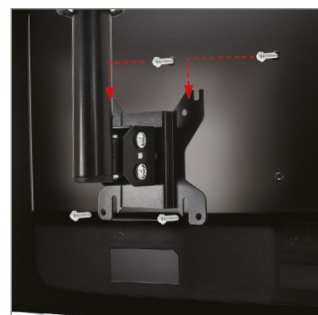

用于
Ø50mm
的圆管

BT7551

平板显示器 天花板/桌面安装架 用于Ø50mm的圆管

专为安装在B-Tech System 2系列的Ø50mm圆管上而设计，BT7551是一款最大承重至23kg的平板显示器挂架，可用于从天花板、地板或桌面上安装屏幕。无需工具即可轻松调整倾斜、转动和屏幕旋转，此产品非常适合横向或纵向安装屏幕，并使其在两者之间快速简单地切换。BT7551还可作为完整安装解决方案的一部分单独订购，与黑色或镀铬的圆管及天花板/地板安装架配合使用(更多信息请参见BT7553)

产品规格

建议屏幕尺寸	最大至 28"
最大承重	23kg
VESA® 兼容	75x75 & 100x100
倾斜角度	+90° / -15°
转动	360°
屏幕旋转	360°

产品特点

- 将平板显示器安装至 Ø50mm 圆管上
- 无需工具即可轻松调整倾斜、转动和屏幕旋转
- 从天花板、地板或桌面安装屏幕
- 通过挂架顶部或侧面进行集成电缆管理
- 包含平头螺钉，允许对圆管角度进行微调
- 快速简便的“挂上”屏幕安装

适用于 B-Tech 旗下的
System 2圆管和天花板安装架

集成电缆管理
使安装整洁

无需工具即可轻松调整倾斜、转动和
屏幕旋转

快速简便的“挂上”屏幕安装