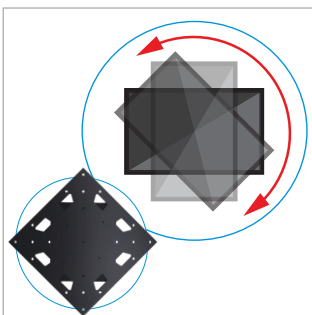

BT7550

UCHWYT OBROTOWY

BT7550 to uchwyt ścienny do monitorów, posiada funkcję łatwego obracania zamocowanego na ścianie monitora. Bez narzędziowa regulacja obrotu umożliwi obrót ekranu zarówno w prawo, jak i w lewo oraz pod dowolnym kątem od 0° - 90°. W zestawie znajdują się prowadnice kątowe do ustawienia optymalnej pozycji. Dodatkowo, ujemne pochycenie pod kątem 4,5° jest idealne do ekranów dotykowych, takich jak Samsung Flip®. BT7550 można montować bezpośrednio na ścianie lub przymocować do innych uchwytów z oferty B-Tech z dodatkowymi funkcjami jak pop-out. Możliwe jest również użycie uchwytu na wózku lub stojaku. Pełna zgodność z elementami systemu szynowego System X firmy B-Tech.

SPECYFIKACJA

Zakres przekątnych monitorów	37" - 65"
Max. obciążenie	70kg
Zakres obrotu monitora	90°
Rozmiar VESA	200 x 200, do 400 x 400
Dostępne kolory	Czarny lub biały

WAŻNIEJSZE FUNKCJE

- Umożliwia obracanie zamontowanych ekranów z orientacji poziomej (lub odwrotnie) - Idealny do Samsung Flip® lub innych podobnych ekranów dotykowych
- Beznarzędziowa, łatwa w użyciu regulacja obrotu może być ustawiona przed lub po instalacji
- Obrót można zatrzymać i unieruchomić pod dowolnym kątem od 0° do 90°
- Zawiera prowadnice kątowe, które pomagają ustawić żądany kąt obrotu ekranu
- Może być używany do montażu ekranów bezpośrednio na ścianach
- Może być również montowany do standardowych uchwytów B-Tech, montowany na słupie za pomocą elementów Systemu 2 lub bezpośrednio do rozwiązań Systemu X
- Posiada ujemne nachylenie 4,5 stopnia dla łatwiejszego korzystania z ekranów dotykowych (idealny do Samsung Flip)
- Prosta instalacja ze wszystkimi elementami montażowymi w zestawie

Uchwyt umożliwia obrót ekranu z pozycji poziomej do portretowej i na odwrot

Może być używany jako samodzielny uchwyt ścienny lub przymocowany do innego uchwytu do ekranu

Prowadnice kątowe pomagają ustawić odpowiedni kąt obrotu mocowanego monitora