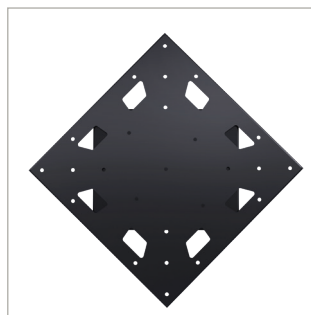

BT7550

UCHWYT OBROTOWY

BT7550 to uchwyt ścienny do monitorów, posiada funkcję łatwego obracania zamocowanego na ścianie monitora. Bez narzędziowa regulacja obrotu umożliwi obrót ekranu zarówno w prawo, jak i w lewo oraz pod dowolnym kątem od 0° - 90°. W zestawie znajdują się prowadnice kątowe do ustawienia optymalnej pozycji. Dodatkowo, ujemne pochycenie pod kątem 4,5° jest idealne do ekranów dotykowych, takich jak Samsung Flip®. BT7550 można montować bezpośrednio na ścianie lub przymocować do innych uchwytów z oferty B-Tech z dodatkowymi funkcjami jak pop-out. Możliwe jest również użycie uchwytu na wózku lub stojaku. Pełna zgodność z elementami systemu szynowego System X firmy B-Tech.

SPECYFIKACJA

Zakres przekątnych monitorów	37" - 65"
Max. obciążenie	70kg
Zakres obrotu monitora	90°
Rozmiar VESA	200 x 200, do 400 x 400
Dostępne kolory	Czarny lub biały

WAŻNIEJSZE FUNKCJE

- Umożliwia obracanie zamontowanych ekranów z orientacji poziomej (lub odwrotnie) - Idealny do Samsung Flip® lub innych podobnych ekranów dotykowych
- Beznarzędziowa, łatwa w użyciu regulacja obrotu może być ustawiona przed lub po instalacji
- Obrót można zatrzymać i unieruchomić pod dowolnym kątem od 0° do 90°
- Zawiera prowadnice kątowe, które pomagają ustawić żądany kąt obrotu ekranu
- Może być używany do montażu ekranów bezpośrednio na ścianach
- Może być również montowany do standardowych uchwytów B-Tech, montowany na słupie za pomocą elementów Systemu 2 lub bezpośrednio do rozwiązań Systemu X
- Posiada ujemne nachylenie 4,5 stopnia dla łatwiejszego korzystania z ekranów dotykowych (idealny do Samsung Flip)
- Prosta instalacja ze wszystkimi elementami montażowymi w zestawie

Uchwyt umożliwia obrót ekranu z pozycji poziomej do portretowej i na odwrot

Może być używany jako samodzielny uchwyt ścienny lub przymocowany do innego uchwytu do ekranu

Prowadnice kątowe pomagają ustawić odpowiedni kąt obrotu mocowanego monitora