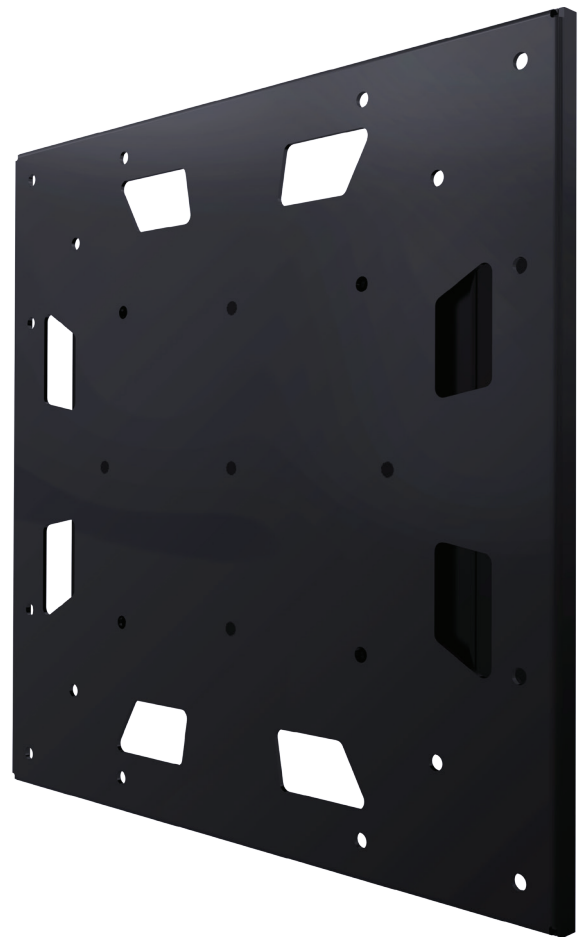

BT7550

UCHWYT OBROTOWY

BT7550 to uchwyt ścienny do monitorów, posiada funkcję łatwego obracania zamocowanego na ścianie monitora. Bez narzędziowa regulacja obrotu umożliwi obrót ekranu zarówno w prawo, jak i w lewo oraz pod dowolnym kątem od 0° - 90°. W zestawie znajdują się prowadnice kątowe do ustawienia optymalnej pozycji. Dodatkowo, ujemne pochycenie pod kątem 4,5° jest idealne do ekranów dotykowych, takich jak Samsung Flip®. BT7550 można montować bezpośrednio na ścianie lub przymocować do innych uchwytów z oferty B-Tech z dodatkowymi funkcjami jak pop-out. Możliwe jest również użycie uchwytu na wózku lub stojaku. Pełna zgodność z elementami systemu szynowego System X firmy B-Tech.

SPECYFIKACJA

Zakres przekątnych monitorów	37" - 65"
Max. obciążenie	70kg
Zakres obrotu monitora	90°
Rozmiar VESA	200 x 200, do 400 x 400
Dostępne kolory	Czarny lub biały

WAŻNIEJSZE FUNKCJE

- Umożliwia obracanie zamontowanych ekranów z orientacji poziomej (lub odwrotnie) - Idealny do Samsung Flip® lub innych podobnych ekranów dotykowych
- Beznarzędziowa, łatwa w użyciu regulacja obrotu może być ustawiona przed lub po instalacji
- Obrót można zatrzymać i unieruchomić pod dowolnym kątem od 0° do 90°
- Zawiera prowadnice kątowe, które pomagają ustawić żądany kąt obrotu ekranu
- Może być używany do montażu ekranów bezpośrednio na ścianach
- Może być również montowany do standardowych uchwytów B-Tech, montowany na słupie za pomocą elementów Systemu 2 lub bezpośrednio do rozwiązań Systemu X
- Posiada ujemne nachylenie 4,5 stopnia dla łatwiejszego korzystania z ekranów dotykowych (idealny do Samsung Flip)
- Prosta instalacja ze wszystkimi elementami montażowymi w zestawie

Uchwyt umożliwia obrót ekranu z pozycji poziomej do portretowej i na odwrot

Może być używany jako samodzielny uchwyt ścienny lub przymocowany do innego uchwytu do ekranu

Prowadnice kątowe pomagają ustawić odpowiedni kąt obrotu mocowanego monitora