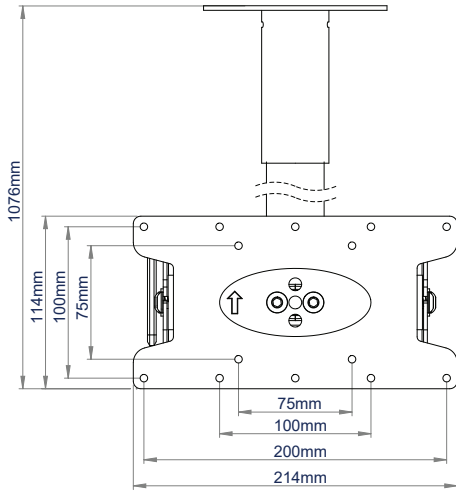

### TECHNISCHE DETAILS

Aanbevolen schermgrootte	t.e.m. 47"
Max. schermgewicht	25kg
VESA® scherm-compatibiliteit	t.e.m. 200 x 200
Kanteling	+/-40°
BT5972-FD100 lengte	1019mm*
BT5972-FD200 lengte	2019mm*
Kleur	Wit

Voor de montage van een middelgroot scherm aan het plafond

Geïntegreerd kabelbeheer door de boven- of of zijkant van de plafondbeugel

Verstelschroeven maken fijnafstelling van de paal mogelijk voor een perfect rechte installatie

# SYSTEM V™

BT5972-FD100  
Lengte van 1 meter

BT5972-FD200  
Lengte van 2 meter

47"  
120cm

VESA  
200

40°  
40°

25KG

**BT5972-FD100**  
 VOORAANZICHT  
 (ZONDER BIJGELEVERDE VESA 200-ADAPTERS)