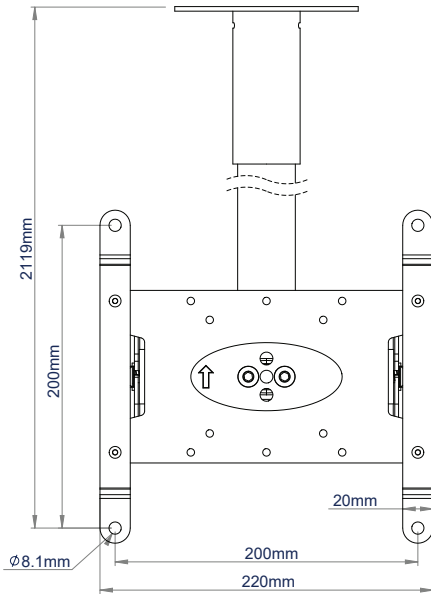

BT5972-FD100
ZIJAAANZICHT
(ZONDER BIJGELEVERDE VESA 200-ADAPTERS)

BT5972-FD200
VOORAANZICHT
(MET BIJGELEVERDE VESA 200-ADAPTERS)