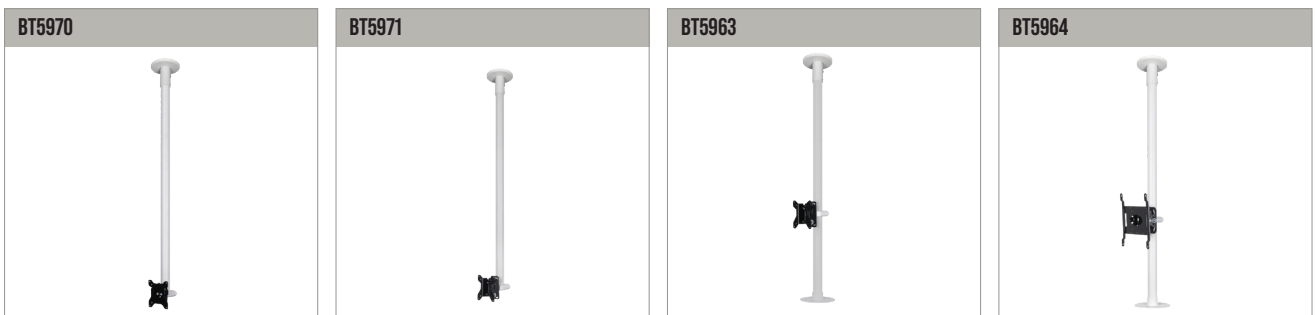

## FLATSCREEN PLAFOND- BEUGEL MET KANTELING VOOR VESA® 200-SCHERMEN

De BT5972 is een flatscreen-plafondbeugel met kantelverstelling, ontworpen voor schermen tot 47" / 25kg en beschikbaar in lengtes van 1 en 2 meter. Dankzij geïntegreerd kabelbeheer kunnen de kabels door de paal en langs de boven- of zijkant van de beugel naar buiten worden geleid, voor een nette afgewerkte installatie. Om de installatie nog langer te maken, kunnen een paalverbinder (BT5924) en extra palen (BT5935) van het System V gamma ingezet worden. Accessoires zoals schermen kunnen toegevoegd worden met behulp van een ø38mm accessoirepaalring (BT5952) en een compatibele accessoirebeugel.

### KENMERKEN

- Bevestigt een middelgroot scherm aan het plafond
- Eenvoudige kantelverstelling van het scherm
- Beschikbaar in twee verschillende lengtes
- Meerdere verstelschroeven maken fijnafstelling (micro-adjustment) van de paal mogelijk voor een perfect rechte installatie
- Veiligheidsbouten zorgen ervoor dat de paal en beugel stevig aan elkaar vastzitten
- Afdekplaat inbegrepen voor een mooi afgewerkte installatie
- Dankzij geïntegreerd kabelbeheer kunnen de kabels doorheen de paal naar het scherm en langs de boven- of zijkant van de plafondbeugel naar buiten worden geleid

**BT5972-FD200**  
 ZIJAAANZICHT  
 (ZONDER BIJGELEVERDE VESA 200-ADAPTERS)

**CAMERA-BEUGEL**  
 ONDERAANZICHT

VERZENDINFORMATIE

KLEUR:	BESTELREF.:	EAN-CODE:
Wit	BT5972-FD100W	5019318305054
Wit	BT5972-FD200W	5019318305061

GERELATEERDE PRODUCTEN

**Plafondbeugel**  
 Voor de montage van VESA 100-schermen in een vaste positie

**Plafondbeugel**  
 Voor de montage van VESA 100-schermen in gekantelde positie

**CCTV-beveiligingsbeugel** bevestigt een VESA 100-scherm in gekantelde positie en een kleine tot middelgrote dome-camera