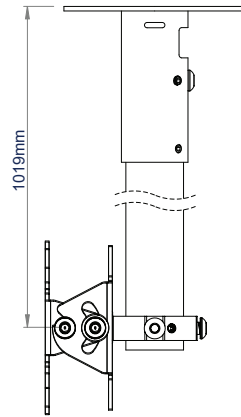

### TECHNISCHE DETAILS

Aanbevolen schermgrootte	t.e.m. 47"
Max. schermgewicht	25kg
VESA® scherm-compatibiliteit	t.e.m. 200 x 200
Kanteling	+/-40°
BT5972-FD100 lengte	1019mm*
BT5972-FD200 lengte	2019mm*
Kleur	Wit

Voor de montage van een middelgroot scherm aan het plafond

Geïntegreerd kabelbeheer door de boven- of of zijkant van de plafondbeugel

Verstelschroeven maken fijnafstelling van de paal mogelijk voor een perfect rechte installatie

# SYSTEM V™

BT5972-FD100  
Lengte van 1 meter

BT5972-FD200  
Lengte van 2 meter

47"  
120cm

VESA  
200

40°  
40°

25KG

**BT5972-FD100**  
 VOORAANZICHT  
 (ZONDER BIJGELEVERDE VESA 200-ADAPTERS)