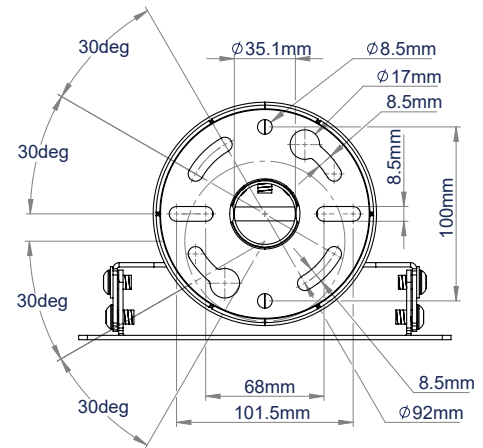

BT5972-FD200
ZIJAAANZICHT
(ZONDER BIJGELEVERDE VESA 200-ADAPTERS)

CAMERA-BEUGEL
ONDERAANZICHT

VERZENDINFORMATIE

KLEUR:	BESTELREF.:	EAN-CODE:
Wit	BT5972-FD100W	5019318305054
Wit	BT5972-FD200W	5019318305061