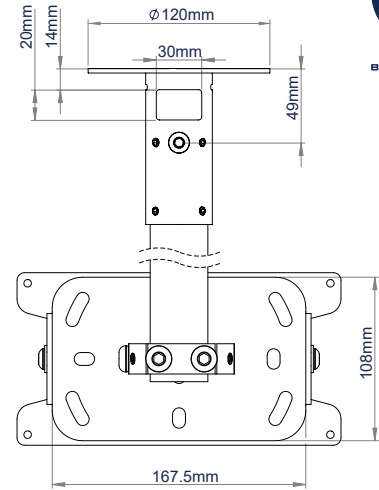

ACHTERAANZICHT
(ZONDER BIJGELEVERDE VESA 200-ADAPTERS)