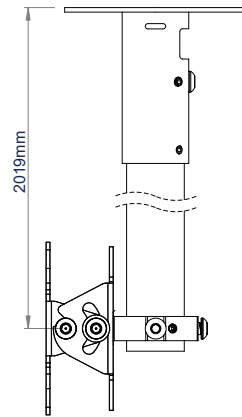

ACHTERAANZICHT
(ZONDER BIJGELEVERDE VESA 200-ADAPTERS)

VERZENDINFORMATIE

KLEUR:	BESTELREF.:	EAN-CODE:
Wit	BT5972-FD100W	5019318305054
Wit	BT5972-FD200W	5019318305061

GERELATEERDE PRODUCTEN

© 2016 B-TECH PROFESSIONAL Design & Make in China. Alle rechten voorbehouden.
De informatie in dit document is niet bedoeld als garantie op het materiaal of de afwerking van het materiaal. De afwerking van het materiaal kan variëren van tijd tot tijd. B-TECH PROFESSIONAL aanvaardt geen aansprakelijkheid voor verliezen of schade van welke aard ook die voortvloeit uit het gebruik van het materiaal. Het is de verantwoordelijkheid van de gebruiker om te controleren of het materiaal voldoet aan de vereisten van de lokale wetgeving.
SS-VI-BT5972-W-280521-NL